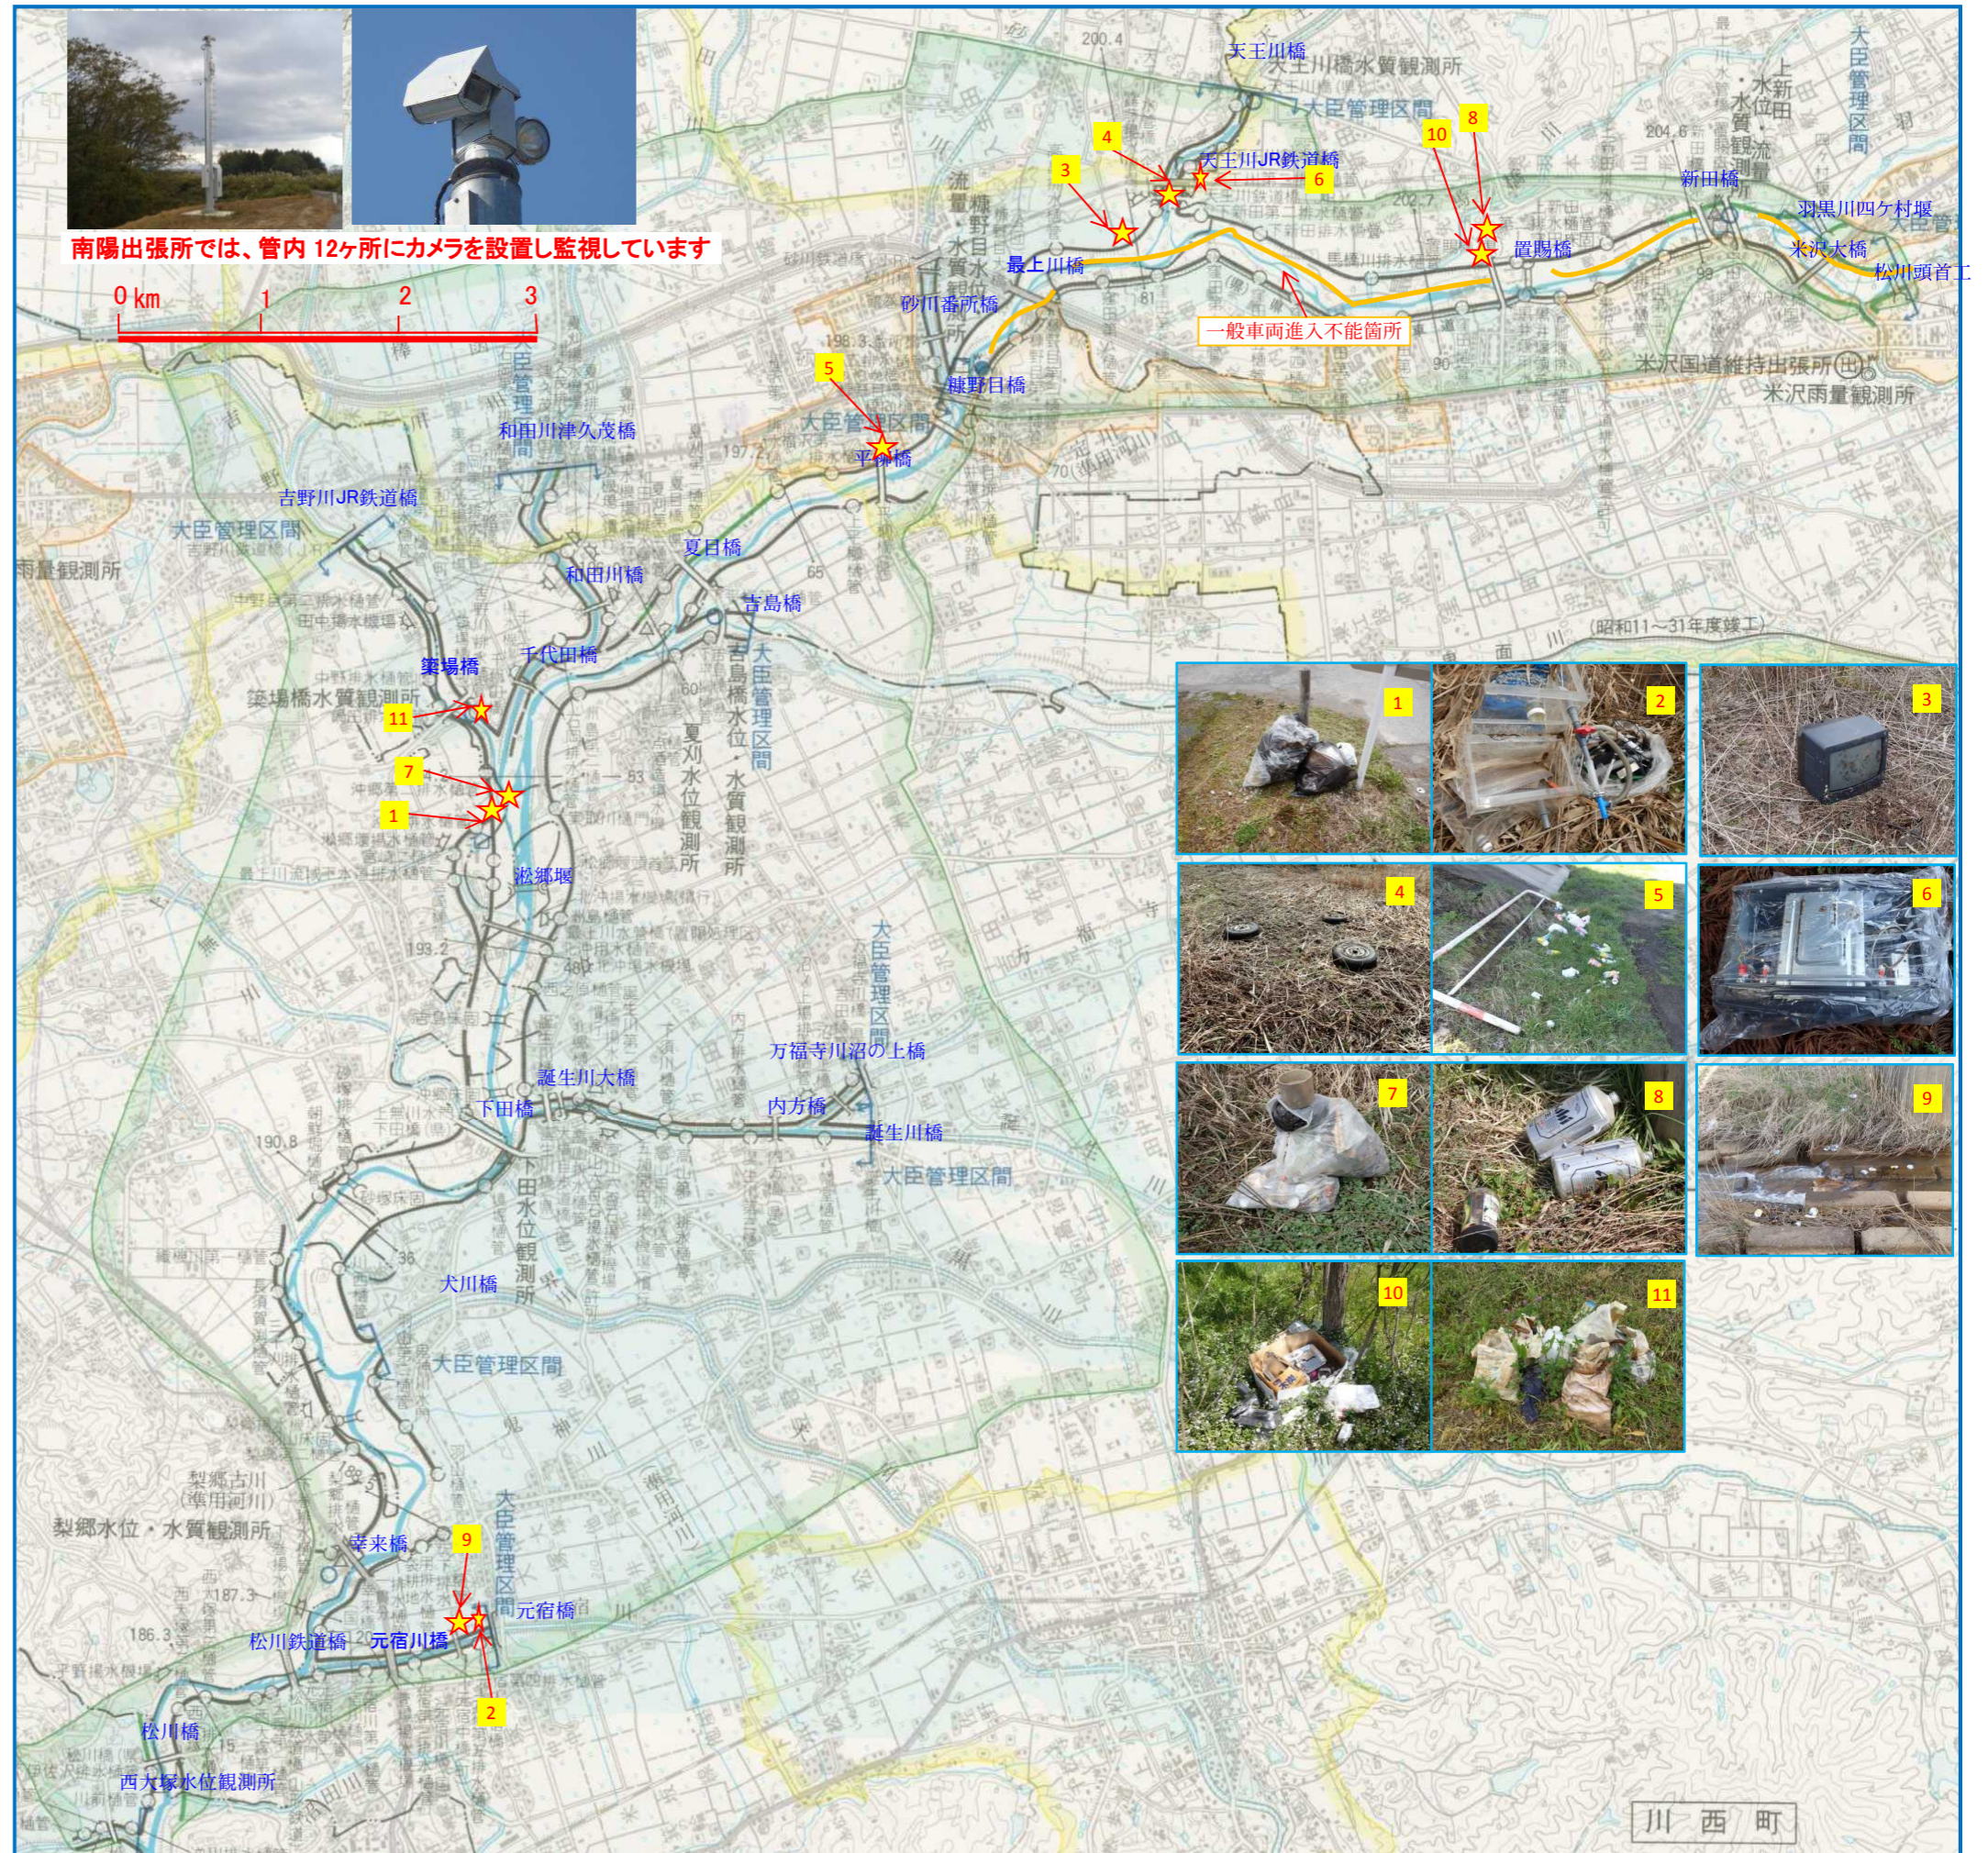

No	月日	場所	内容
1	4/4	右岸 No.52+	家庭雑貨ゴミの投棄
2	4/4	元宿川低水路 No.5	家庭雑貨ゴミ(水槽等)の投棄
3	4/8	右岸 No.79+	家電ゴミ(テレビ2台)の投棄
4	4/11	天王川右岸 No.0-	管理用通路脇へのタイヤ投棄
5	4/16	右岸 No.68+	管理用通路脇への家庭ゴミの散乱投棄
6	4/18	天王川左岸 No.1-	川裏法面へのガスコンロの投棄
7	4/19	右岸 No.52-	家庭雑貨ゴミの投棄(2箇所)
8	4/22	右岸 No.91+	家庭雑貨ゴミ(ビール缶)の投棄
9	4/23	元宿川河道内 No.5-	河道内への空き缶の散乱投棄
10	5/13	右岸 No.91+	高水敷へのBBQゴミの投棄
11	5/31	吉野川右岸 No.1	川表法尻への家庭雑貨ゴミの投棄

南陽出張所では、管内 12ヶ所にカメラを設置し監視しています

一般車両進入不能箇所

ゴミは持ち帰りましょう