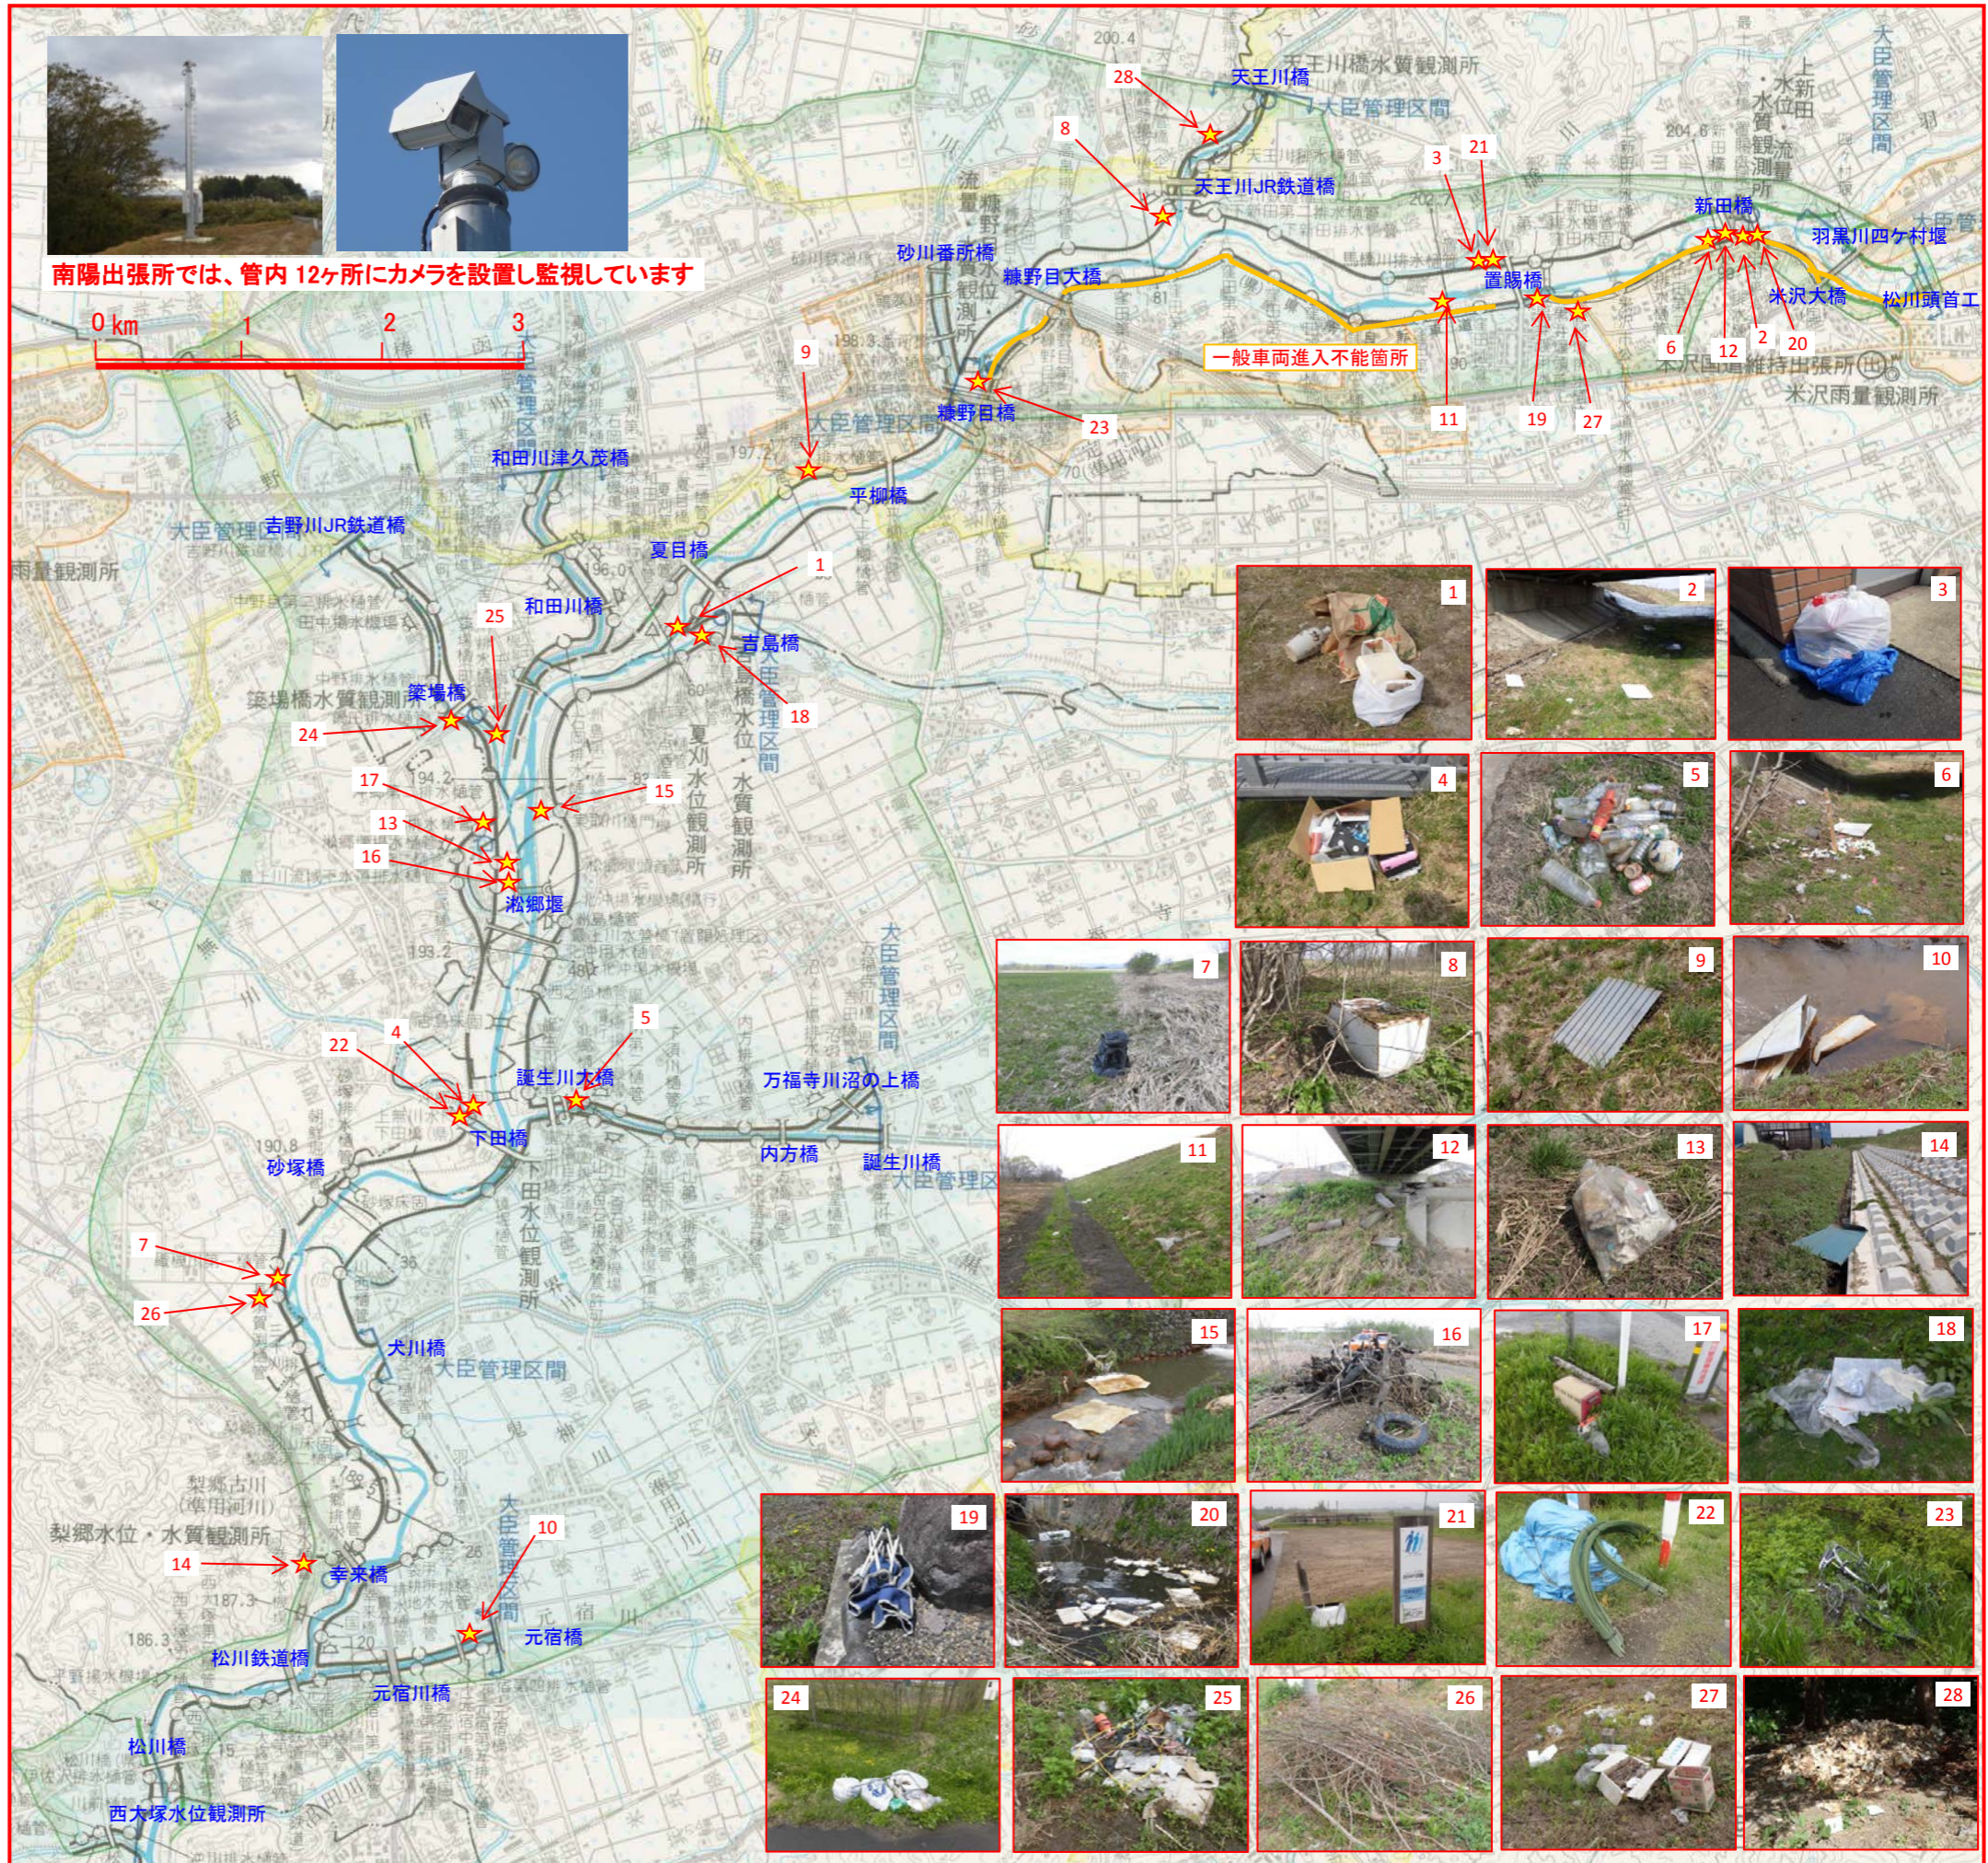

平成30年度4,5,6月分 南陽出張所管内 ゴミマップ

月日	場 所	内 容
1	4/3 左岸 No.61-	家庭ゴミの投棄
2	4/3 左岸 No.100-	家庭ゴミの散乱投棄
3	4/3 右岸 No.91+	家庭ゴミの投棄
4	4/6 右岸 No.42	CDケース、ビデオテープの投棄
5	4/12 誕生川右岸 No.1+	家庭ゴミ、ペットボトル等の投棄
6	4/12 左岸 No.99+	家庭ゴミの散乱投棄
7	4/13 右岸 No.30+	雑貨(デイベック)の投棄
8	4/26 天王川右岸 No.0-	家電(冷蔵庫)ゴミの投棄
9	4/17 右岸 No.65+	隣接民地からの壁材の剥離飛散
10	4/17 元宿川右岸 No.6+	建築廃材(トタン板)の飛散
11	4/18 左岸 No.89~90-	家庭ゴミの散乱投棄
12	4/18 左岸 No.99+	枕木の投棄
13	4/20 右岸 No.52	家庭雑貨の漂着ゴミ
14	4/20 右岸 No.22+	隣接民地からの波板の飛散
15	4/24 左岸 No.53	プラダン、シート等の漂着ゴミ
16	4/25 右岸 No.50+	漂着ゴミ流木、タイヤ4本)の集積
17	4/25 右岸 No.50+	雑貨(オープン、アイロン)ゴミの投棄
18	4/26 鬼面川左岸 No.0-	農業資材廃棄ゴミの投棄
19	4/26 左岸 No.93-	折りたたみチェアー1台の投棄
20	4/26 左岸 No.100+	発泡スチロール等の飛散
21	5/7 右岸 No.92-	雑貨ゴミの投棄
22	5/8 右岸 No.41+	農業廃材の投棄
23	5/9 左岸 No.72-	自転車の投棄
24	5/10 吉野川右岸 No.2-	家庭ゴミの投棄
25	5/18 和田川右岸 No.0	雑貨ゴミの投棄
26	6/18 右岸 No.33	伐採樹木の投棄
27	6/21 左岸 No.94	家庭ゴミの散乱投棄
28	6/25 天王川右岸 No.4-	廃棄食パンの大量投棄

★ 不法投棄発見箇所

南陽出張所では、管内 12ヶ所にカメラを設置し監視しています

ゴミは持ち帰りましょう