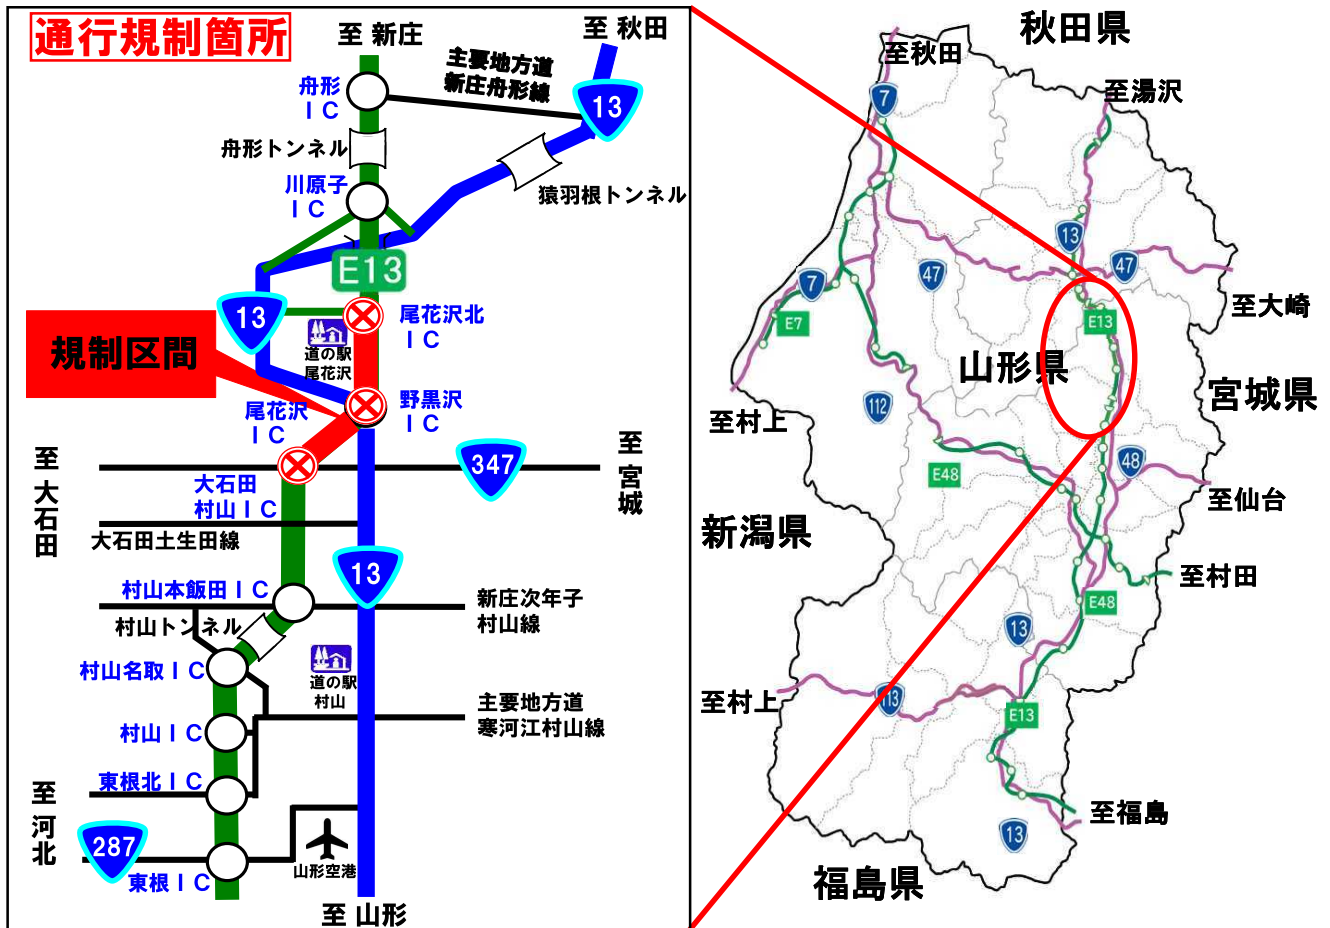

**E13****東北中央自動車道（尾花沢IC⇔尾花沢北IC）****維持補修工事による夜間通行止のお知らせ**

東北中央自動車道（尾花沢IC⇔尾花沢北IC）において、維持補修工事のため**夜間通行止**を行います。

ご理解とご協力をお願いします。

規制場所	<b>尾花沢IC ⇔ 尾花沢北IC</b> L=6.4km
規制内容	<b>夜間通行止</b>
規制期間	令和 6年 7月 1日(月) ~ 令和 6年 7月 5日(金) ※気象状況等により変更となる場合があります ※予備日 令和6年7月6日(土)
規制時間	日毎 <b>21時00分</b> から <b>翌朝6時00分</b> まで
迂回路	国道13号をご利用下さい

◎お問い合わせは

国土交通省山形河川国道事務所 道路管理第一課 TEL 023-688-8943（規制関係）

〃

尾花沢国道維持出張所 TEL 0237-23-2521（工事関係）

日本道路交通情報センター（山形情報） TEL 050-3369-6606

規制情報は携帯電話の下記サイトからもご覧いただけます。

<http://keitai.thr.mlit.go.jp/yamagata/>