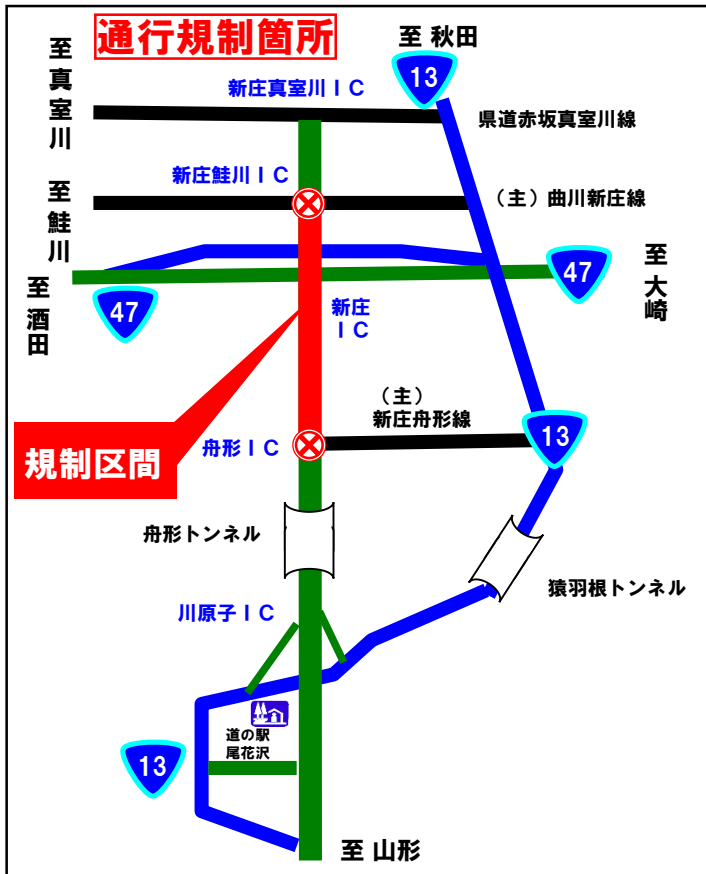

E13**東北中央自動車道（舟形 I C ⇔ 新庄鮭川 I C）****道路工事による夜間通行止めのお知らせ（変更）**

東北中央自動車道（舟形 I C ⇔ 新庄鮭川 I C）において、**舗装修繕工事**の為、**上下線の夜間通行止め**を行います。ご理解とご協力をお願いします。

規制場所	舟形 I C ⇔ 新庄鮭川 I C L = 8.9 km
規制内容	上下線 夜間通行止め
規制期間	<p>(元) 令和 6 年 6 月 24 日 (月) ~ 令和 6 年 8 月 8 日 (木) 令和 6 年 8 月 19 日 (月) ~ 令和 6 年 9 月 13 日 (金)</p> <p>(変更) 令和 6 年 6 月 24 日 (月) ~ 令和 6 年 8 月 8 日 (木) 令和 6 年 8 月 19 日 (月) ~ 令和 6 年 9 月 25 日 (水)</p> <p>※気象状況等により変更となる場合があります。 ※土曜日の 21 時以降及び日曜日・祝日は規制を行いません。</p>
規制時間	21 時 00 分 から 翌朝 6 時 00 分 まで
迂回路	国道 13 号を利用ください。

◎お問い合わせは

国土交通省山形河川国道事務所 道路管理第一課 TEL 023-688-8943

" 新庄国道維持出張所 TEL 0233-22-1581

日本道路交通情報センター (山形情報) TEL 050-3369-6606

規制情報は携帯電話の下記サイトからもご覧になれます。

<http://keitai.thr.mlit.go.jp/yamagata/>

規制カレンダー

令和6年6月						
日	月	火	水	木	金	土
						1
2	3	4	5	6	7	8
9	10	11	12	13	14	15
16	17	18	19	20	21	22
23	24	25	26	27	28	29
		角形IC～新庄鞋川IC 上下線 夜間通行止	角形IC～新庄鞋川IC 上下線 夜間通行止	角形IC～新庄鞋川IC 上下線 夜間通行止	角形IC～新庄鞋川IC 上下線 夜間通行止	角形IC～新庄鞋川IC 上下線 夜間通行止
30						

令和6年7月						
日	月	火	水	木	金	土
	1	2	3	4	5	6
		角形IC～新庄鞋川IC 上下線 夜間通行止	角形IC～新庄鞋川IC 上下線 夜間通行止	角形IC～新庄鞋川IC 上下線 夜間通行止	角形IC～新庄鞋川IC 上下線 夜間通行止	角形IC～新庄鞋川IC 上下線 夜間通行止
7	8	9	10	11	12	13
		角形IC～新庄鞋川IC 上下線 夜間通行止	角形IC～新庄鞋川IC 上下線 夜間通行止	角形IC～新庄鞋川IC 上下線 夜間通行止	角形IC～新庄鞋川IC 上下線 夜間通行止	角形IC～新庄鞋川IC 上下線 夜間通行止
14	15	16	17	18	19	20
			角形IC～新庄鞋川IC 上下線 夜間通行止	角形IC～新庄鞋川IC 上下線 夜間通行止	角形IC～新庄鞋川IC 上下線 夜間通行止	角形IC～新庄鞋川IC 上下線 夜間通行止
21	22	23	24	25	26	27
		角形IC～新庄鞋川IC 上下線 夜間通行止	角形IC～新庄鞋川IC 上下線 夜間通行止	角形IC～新庄鞋川IC 上下線 夜間通行止	角形IC～新庄鞋川IC 上下線 夜間通行止	角形IC～新庄鞋川IC 上下線 夜間通行止
28	29	30	31			
		角形IC～新庄鞋川IC 上下線 夜間通行止	角形IC～新庄鞋川IC 上下線 夜間通行止	角形IC～新庄鞋川IC 上下線 夜間通行止		