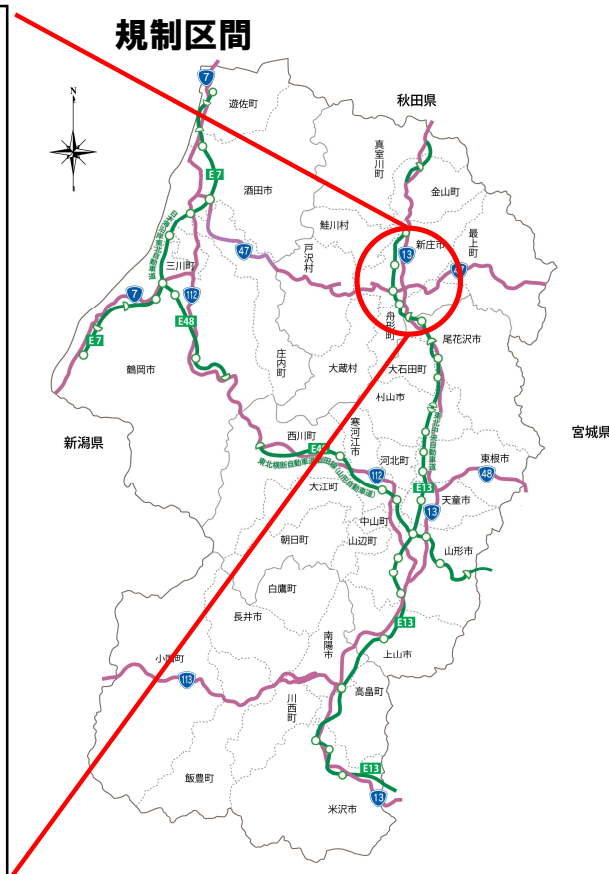

E13**東北中央自動車道（舟形 I C ⇔ 新庄鮭川 I C）****道路工事による夜間通行止めのお知らせ（変更）**

東北中央自動車道（舟形 I C ⇔ 新庄鮭川 I C）において、**舗装修繕工事**の為、**上下線の夜間通行止め**を行います。ご理解とご協力をお願いします。

規制場所	舟形 I C ⇔ 新庄鮭川 I C L = 8.9 km
規制内容	上下線 夜間通行止め
規制期間	<p>(元) 令和 6 年 6 月 24 日 (月) ~ 令和 6 年 8 月 8 日 (木) 令和 6 年 8 月 19 日 (月) ~ 令和 6 年 9 月 13 日 (金)</p> <p>(変更) 令和 6 年 6 月 24 日 (月) ~ 令和 6 年 8 月 8 日 (木) 令和 6 年 8 月 19 日 (月) ~ 令和 6 年 9 月 25 日 (水)</p> <p>※気象状況等により変更となる場合があります。 ※土曜日の 21 時以降及び日曜日・祝日は規制を行いません。</p>
規制時間	21 時 00 分 から 翌朝 6 時 00 分 まで
迂回路	国道 13 号を利用ください。

◎お問い合わせは

国土交通省山形河川国道事務所 道路管理第一課 TEL 023-688-8943

" 新庄国道維持出張所 TEL 0233-22-1581

日本道路交通情報センター (山形情報) TEL 050-3369-6606

規制情報は携帯電話の下記サイトからもご覧になれます。

<http://keitai.thr.mlit.go.jp/yamagata/>

規制カレンダー

令和6年6月						
日	月	火	水	木	金	土
						1
2	3	4	5	6	7	8
9	10	11	12	13	14	15
16	17	18	19	20	21	22
23	24	25	26	27	28	29
		角形IC～新庄鞋川IC 上下線 夜間通行止	角形IC～新庄鞋川IC 上下線 夜間通行止	角形IC～新庄鞋川IC 上下線 夜間通行止	角形IC～新庄鞋川IC 上下線 夜間通行止	角形IC～新庄鞋川IC 上下線 夜間通行止
30						