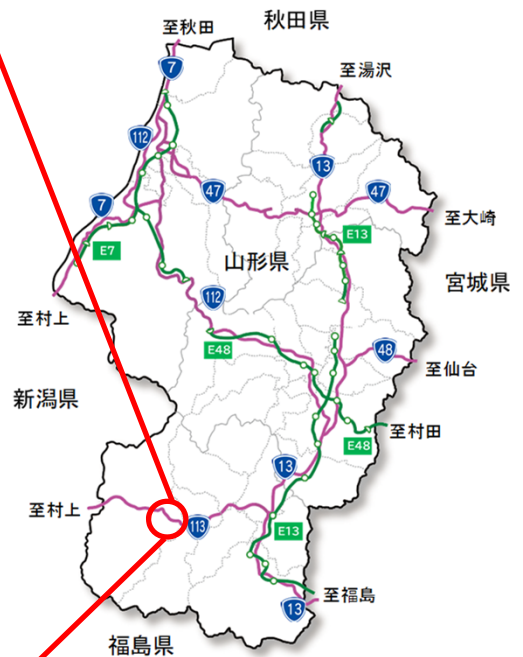

一般国道113号 山形県西置賜郡小国町綱木箱口地内 終日片側交互通行規制のお知らせ

山形県西置賜小国町綱木箱口地内で、明沢橋補修工事のため終日片側交互通行規制を行います。待ち時間は5分程度を予定しています。時間に余裕をもって、通行をお願いします。ご迷惑をおかけしますが、ご理解とご協力をお願いします。

通行規制箇所

規制場所	やまがたけん にしおきたまぐん おくにまち つなきはこのくち ちない みょうざわばし 山形県西置賜郡小国町綱木箱口地内（明沢橋）
規制内容	終日片側交互通行（土日・祝日の規制解除は出来ません）
規制期間	自 令和4年 9月 5日（月） 8時30分から 至 令和4年 11月 4日（金） 17時00分まで