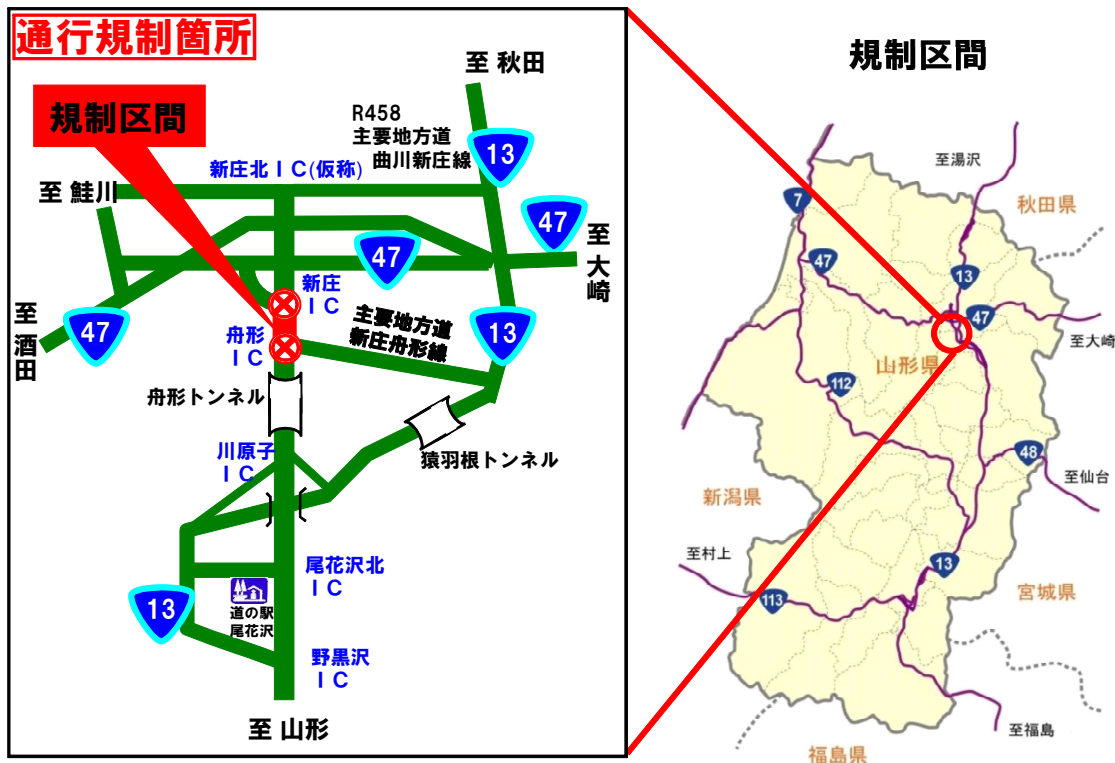

E13

東北中央自動車道（舟形IC⇔新庄IC）

## 工事による片側通行止のお知らせ

東北中央自動車道（舟形IC⇔新庄IC）において、道路舗装工事の為片側通行止を行います。ご理解とご協力をお願いします。

規制場所	舟形IC ⇔ 新庄IC
規制内容	片側通行止 ※雨天時中止
規制期間	上り線：令和 3年 7月 26日(月) ～ 令和 3年 7月 28日(水) 下り線：令和 3年 7月 29日(木) ～ 令和 3年 7月 30日(金)  (※予備日 上り線：令和 3年 8月 2日(月) ～ 令和 3年 8月 4日(水) 下り線：令和 3年 8月 5日(木) ～ 令和 3年 8月 6日(金))
規制時間	8時30分 から17時00分 まで
迂回路	現地の案内に従い接続する県道等をご利用ください。