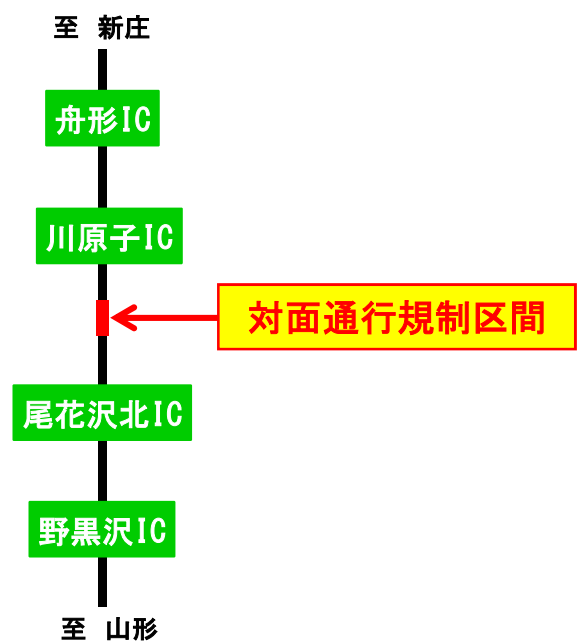

E13 東北中央自動車道

終日対面通行規制のお知らせ

東北中央自動車道 尾花沢北IC～川原子IC間の4車線区間 において、舗装修繕工事のため上り線の2車線を全面通行止めし、下り線の2車線を使って終日対面通行規制を行います。

ご迷惑をおかけしますが、ご理解とご協力をお願いします。

■規制箇所：東北中央自動車道（尾花沢北IC～川原子IC間の4車線区間）

■規制内容：終日対面通行規制

■規制期間：令和3年7月3日（土）～令和3年11月30日（火）（予定）

※気象状況、作業の進捗状況等により期間が変更となる場合があります。

対面通行規制時の通行方法

◎お問い合わせは

国土交通省山形河川国道事務所 道路管理第一課 TEL 023-688-8943

// 尾花沢国道維持出張所 TEL 0237-23-2521

日本道路交通情報センター（山形情報） TEL 050-3369-6606

規制情報は携帯電話のwebサイトからもご覧になれます。

<http://keitai.thr.mlit.go.jp/yamagata/>