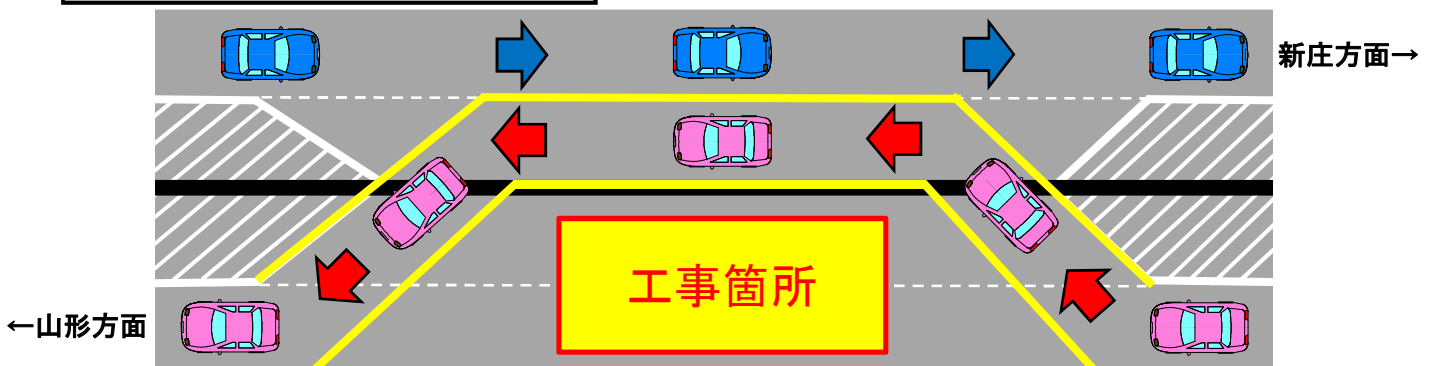

対面通行規制時の通行方法

◎お問い合わせは

国土交通省山形河川国道事務所 道路管理第一課 TEL 023-688-8943

// 尾花沢国道維持出張所 TEL 0237-23-2521

日本道路交通情報センター（山形情報） TEL 050-3369-6606

規制情報は携帯電話のwebサイトからもご覧になれます。

<http://keitai.thr.mlit.go.jp/yamagata/>