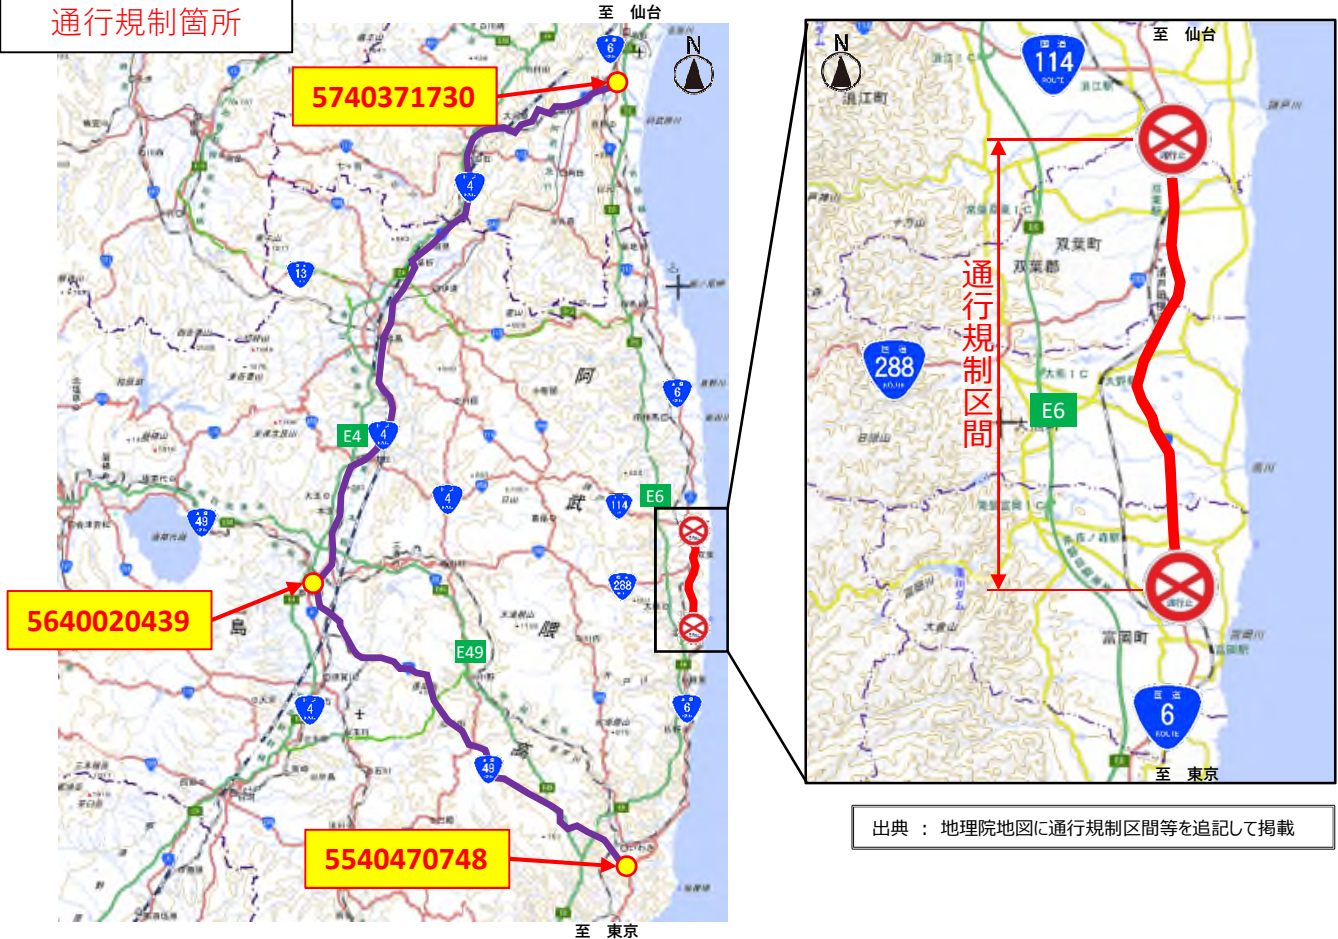

一般国道6号 特殊車両通行についてのお知らせ

一般国道6号の福島県双葉郡富岡町の一部、大熊町、双葉町については、避難指示区域が見直されておりますが、引き続き駐停車することが禁止されています。

後続車に進路をゆずることが出来ないため、車幅制限を超える車両の通過利用は迂回をお願いいたします。

なお、通行規制区間内に目的地がある場合には個別協議で対応させていただきます。

通行規制箇所

(例) ■仙台市方面への迂回路

5540470748 → # 5640020439 → # 5740371730
 国道49号 国道4号

(例) ■東京方面への迂回路

5740371730 → # 5640020439 → # 5540470748
 国道4号 国道49号

対象場所	ふくしまけん ふたばぐんとみおかまち おおくままち ふたばまち 福島県双葉郡富岡町の一部、大熊町、双葉町を通過する一般国道6号
対象車両	車幅3.25mを超える車両
期間	当面の間
迂回路	国道49号又は国道4号