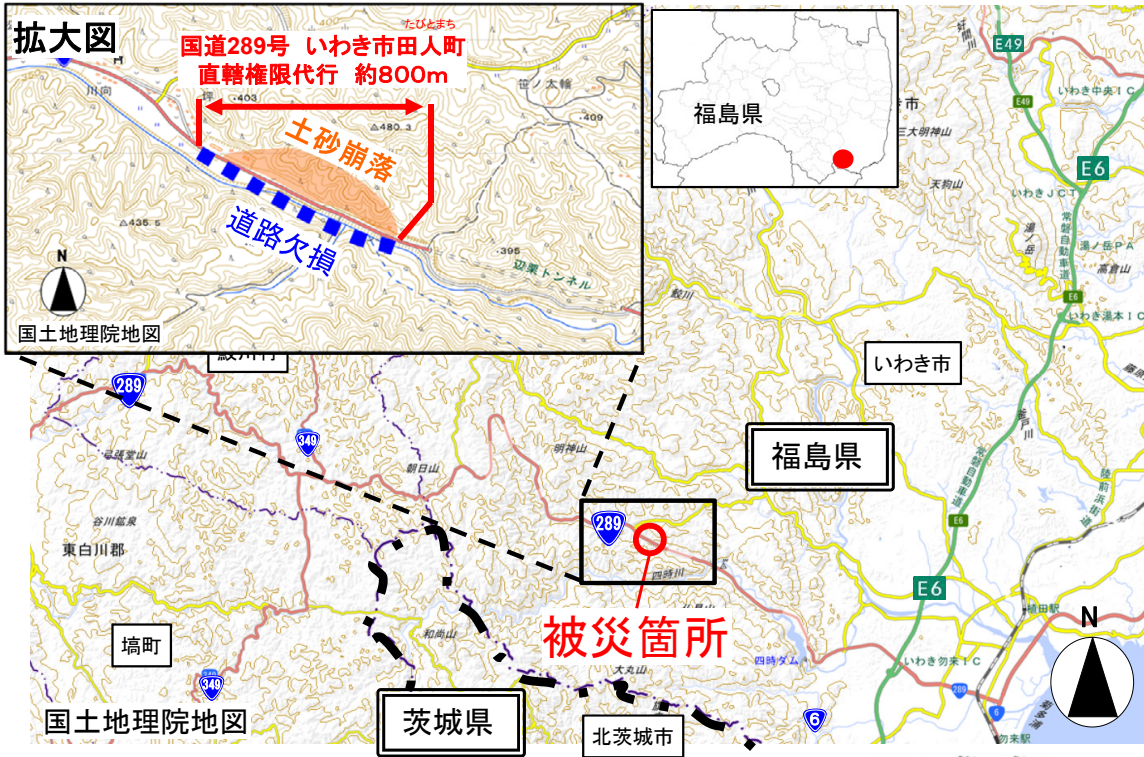

大規模災害復興法に基づく直轄権限代行 位置図(国道289号)

▲被災箇所全体の写真

12/20 緊急自動車等開放
(12/19記者発表)

▲緊急自動車等開放