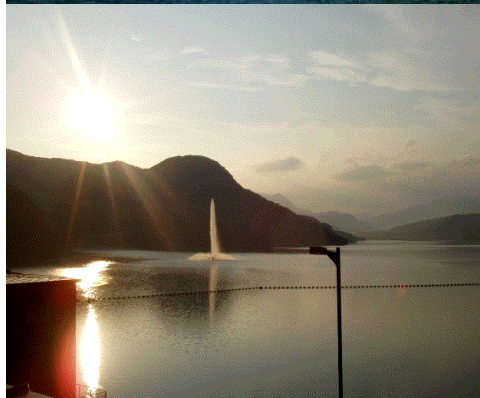

噴水停止のご案内

お知らせ

七ヶ宿湖大噴水は点検の為、以下の期間の運転を停止いたします。

**停止期間 6月20日(火) ~ 6月22日(木)
6月27日(火)**

※天候状態等によって停止期間を変更する場合があります。

国土交通省 七ヶ宿ダム管理所
0224-37-2122