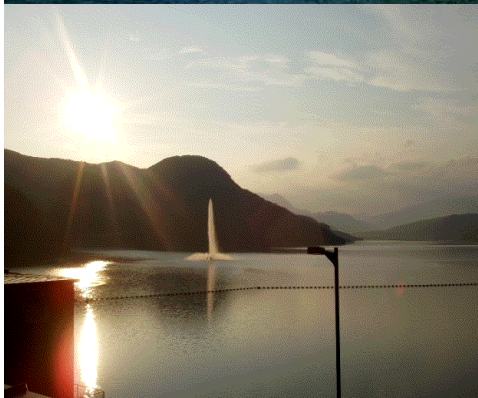

噴水停止のご案内

お知らせ

七ヶ宿湖大噴水は電源設備点検の為、以下の期間の
運転を停止いたします。

停止期間 5月24日(水) 午後 ~ 5月25日(木)

※天候状態等によって停止期間を変更する場合があります。

国土交通省 七ヶ宿ダム管理所
0224-37-2122