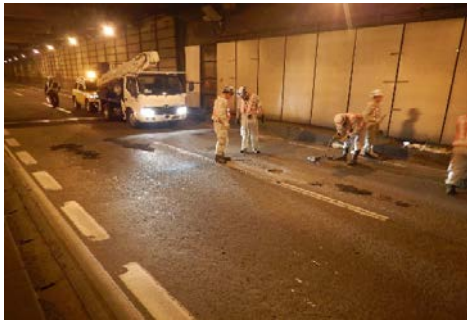

◆◆仙台西道路一斉合同点検◆◆

8月5日(日)、仙台七夕花火祭のため、仙台西道路が通行止めとなりました。
通行止めの時間帯を利用し、道路管理者、消防、工事関係者等
約120名による仙台西道路の一斉合同点検を実施しました。

普段は、上下線合わせて1日に約5万台が通行している仙台西道路。
全線止めての点検は難しいことから
年に一度のこの点検は大変貴重な機会です。

仙台西道路の安全な通行のための大規模点検。
今年も無事に終了しました！！