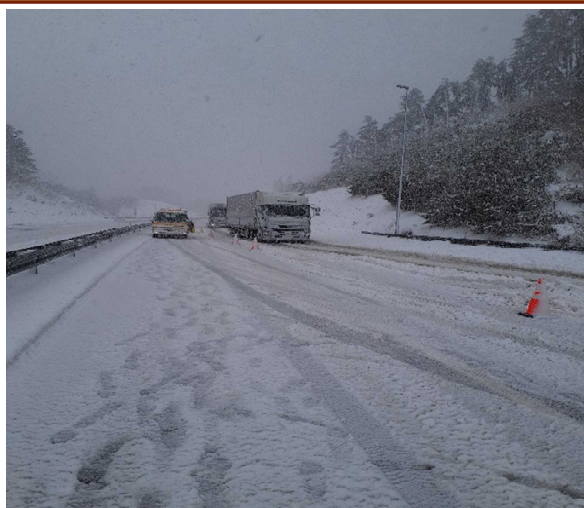

## 急な天候の変化にご注意を！

～夏タイヤへの交換は慎重に～

3月に入り、全国的に春本番の陽気に包まれておりますが、まだまだ早朝や夜間、峠部や日当たりの悪い場所などでは、路面の凍結の恐れがあります。

また、岩手県沿岸部では過去に4月に入ってからの降雪が観測された年もあります。去年も3月に暖かい日が続いたあとに急な降雪がありました。

**夏タイヤへの交換をされる場合は、行動予定などを考慮して慎重にされるようお願いします。**