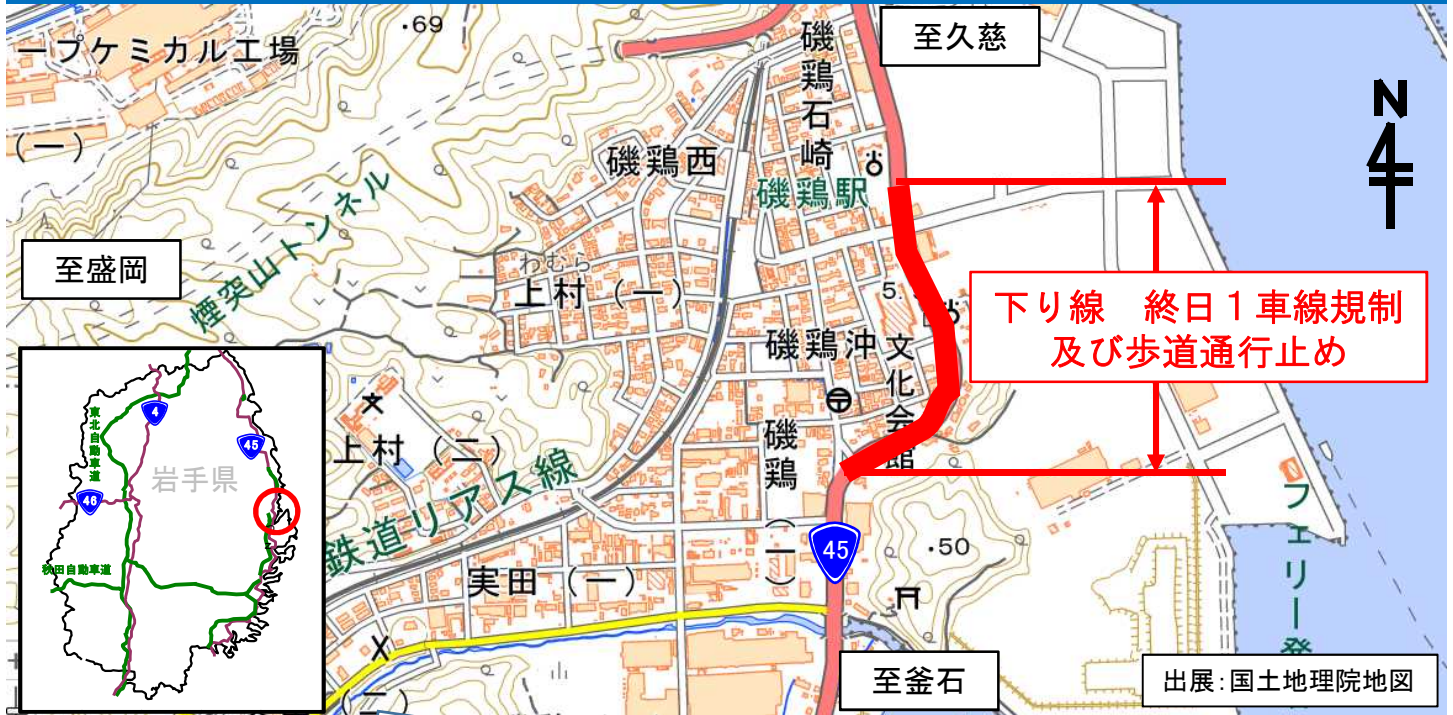

電柱の倒壊により道路が寸断

▲ 台風や地震等による電柱の倒壊

▲ 電線類の地中化イメージ

整備前(電線類撤去前)

整備後(電線類撤去後)

▲ 磯鶏地区のパス図

次ページ続く

国道45号 宮古市磯鶏地内において電線類の地中化工事のため
 令和4年6月20日から**下り線 終日1車線規制及び歩道通行止め**
 を行っておりますので注意して走行してください。

工事期間 **令和4年 6月20日 ~ 令和4年12月26日**

問い合わせ先
 国土交通省 東北地方整備局 三陸国道事務所 交通 対策 課 TEL0193-71-1718
 宮古西維持出張所 TEL0193-71-1760

ご迷惑をおかけしますが、
 ご理解とご協力をお願いします。