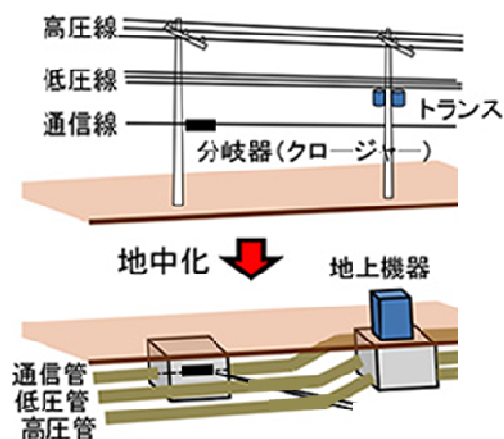

「出張所ニュース」

宮古西維持出張所

〒027-0058
宮古市千徳第14地割29-5
TEL 0193-71-1760
FAX 0193-71-1761

宮古西維持出張所ホームページURL http://www.thr.mlit.go.jp/sanriku/10_iji/miyakowest/index.html

電線類の地中化工事を行っています

宮古西維持出張所では、台風や地震などの災害により電柱が倒れたり電線類が垂れ下がったりする危険をなくすため、電線類の地中化を推進しており、現在「磯鶏地区」の下り線にて工事を行っています。施工区間中は、下り1車線規制および歩道は通行止めとなっておりますので、ご迷惑をお掛けしますが、ご協力よろしく申し上げます。

電柱の倒壊により道路が寸断

▲ 台風や地震等による電柱の倒壊

▲ 電線類の地中化イメージ

整備前(電線類撤去前)

整備後(電線類撤去後)

▲ 磯鶏地区のパス図

次ページ続く

国道45号 宮古市磯鶏地内において電線類の地中化工事のため
 令和4年6月20日から**下り線 終日1車線規制及び歩道通行止め**
 を行っておりますので注意して走行してください。