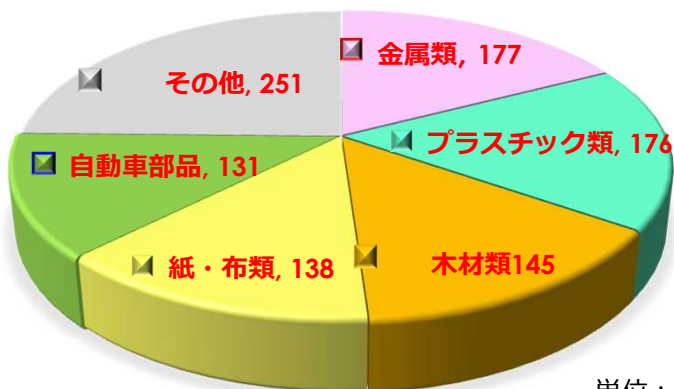

令和4年 2月25日 (金)

第 18号

「出張所ニュース」

宮古西維持出張所

〒027-0058
宮古市千徳第14地割29-5
TEL 0193-71-1760
FAX 0193-71-1761

宮古西維持出張所ホームページURL http://www.thr.mlit.go.jp/sanriku/10_jji/miyakowest/index.html

落下物にご注意を！ ～ 落下物は落とした人の責任が問われます ～

道路への落下物は、事故に繋がる場合があります大変危険です。

落下物によって、第三者に被害を与えた場合は、道路交通法により落とし主に損害賠償の責任が生じます。

自動車を運転する際には、部品や荷物が落下しないよう、しっかりとシートやロープ等で固定して走行するようお願いします。

また、道路上に落下物を発見したら、安全な場所から“道路緊急ダイヤル「#9910」”まで通報をお願いします。

落下物回収件数 (令和3年4月～12月)