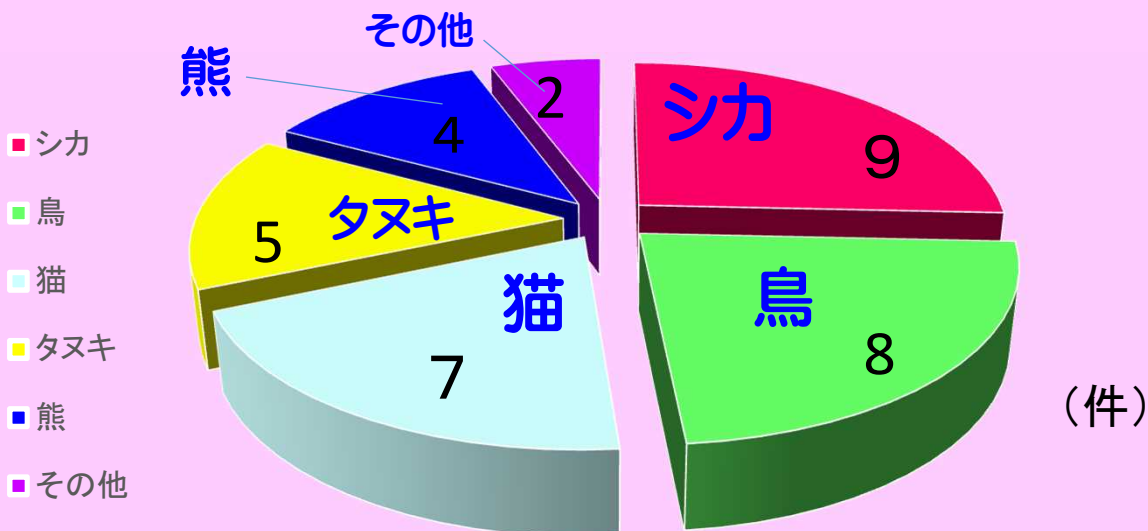

「出張所ニュース」

宮古西維持出張所

〒027-0058
宮古市千徳第14地割29-5
TEL 0193-71-1760
FAX 0193-71-1761

宮古西維持出張所ホームページURL http://www.thr.mlit.go.jp/sanriku/10_jji/miyakowest/index.html

野生動物に注意！！

宮古西維持出張所管内の三陸道で、走行車両と野生動物の接触事故が発生しております。

動物を見かけても急ハンドル・急ブレーキは避けて前方をよく注意して運転して下さい。

なお、動物の死骸を発見したら『**#9910**』の道路緊急ダイヤルに連絡をお願いいたします。

令和3年4月～8月までの動物の処理件数

twitter 
三陸国道事務所

@sanriku_mlit

道路の異状を発見したら

#から始まる
この番号へ

道路緊急
ダイヤル 