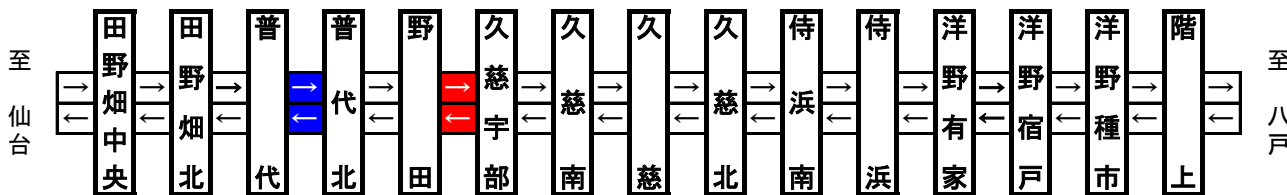

E45

三陸沿岸道路 **夜間全面通行止め**のお知らせ

E45 三陸沿岸道路において、**道路附属物損傷復旧・トンネル清掃作業等**のため、**下記のとおり**に**夜間全面通行止め**を実施しますので、**ご協力をお願い致します。**

通行止区間・日時

①野田IC ~ 久慈宇部IC

令和5年9月20日(水)
(予備日:令和5年9月21日(金))

②普代IC ~ 普代北IC

令和5年9月20日(水)~9月21日(木)
(予備日:令和5年9月22日(金))

2023		9					September
日	月	火	水	木	金	土	
					1	2	
3	4	5	6	7	8	9	
10	11	12	13	14	15	16	
17	18	19	20 ① ②	21 ① ②	22 ②	23 ②	
24	25	26	27	28	29	30	

- ※通行規制①は各日とも21時00分から24時00分まで規制となります。
- ※通行規制②は各日とも20時00分から翌朝5時00分まで規制となります。
- ※規制終了時間は早まる場合があります。
- ※規制中は緊急車両(救急車等)のみ通行可能です。通行時は現地の誘導に従って下さい。
- ※迂回路は一般国道45号となります。

①9月20日(水)
【夜間全面通行止め】
(予備日:9月21日(木))

②9月20日(水)~9月21日(木)
【夜間全面通行止め】
(予備日:9月22日(金))

問い合わせ先

国土交通省 三陸国道事務所 久慈維持出張所

TEL(0194)53-2790

国土交通省 三陸国道事務所 管理課

TEL(0193)71-1717

日本道路交通情報センター(岩手情報)

TEL(050)3369-6603