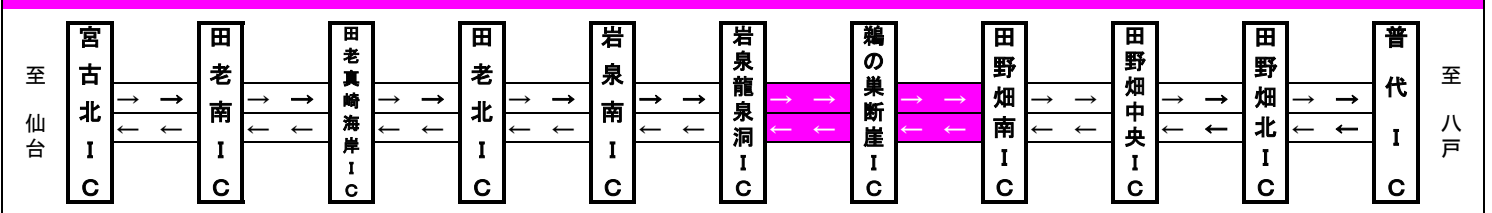

## 問い合わせ先

国土交通省 三陸国道事務所 宮古維持出張所  
(規制全般)

国土交通省 三陸国道事務所 管理課

日本道路交通情報センター(岩手情報)

TEL(0193)62-5077

TEL(0193)71-1717

TEL(050)3369-6603

①令和5年9月20日(水)の通行止め区間