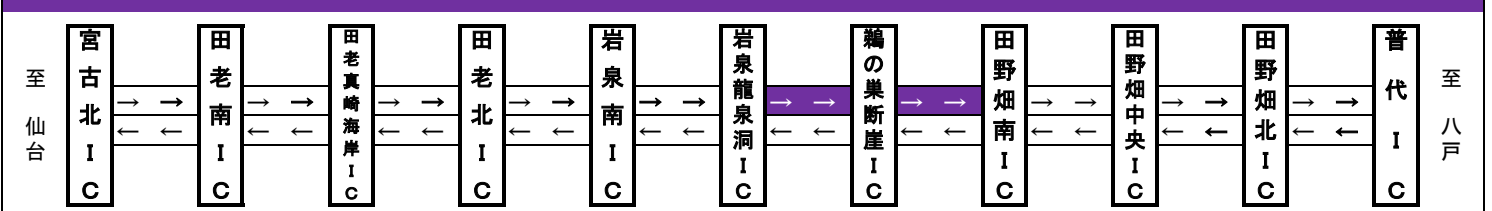

②令和5年9月21日(木)の通行止め区間

③令和5年9月22日(金)、25日(月)の通行止め区間

④令和5年9月26日(火)～29日(金)の通行止め区間

⑤令和5年10月2日(月)～4日(水)の通行止め区間

⑥令和5年10月5日(木)の通行止め区間※予備日

⑦令和5年10月6日(金)の通行止め区間※予備日