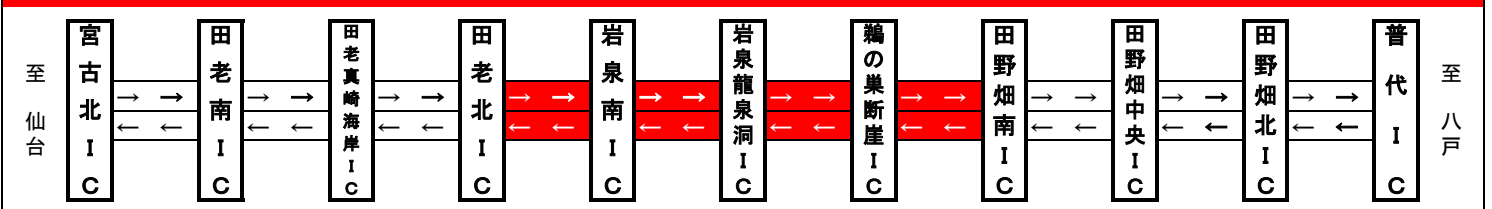

②令和5年9月21日(木)の通行止め区間