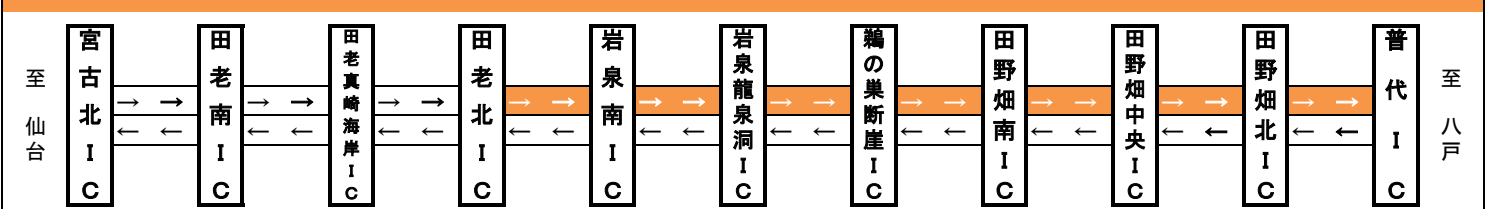

⑥令和5年10月5日(木)の通行止め区間※予備日