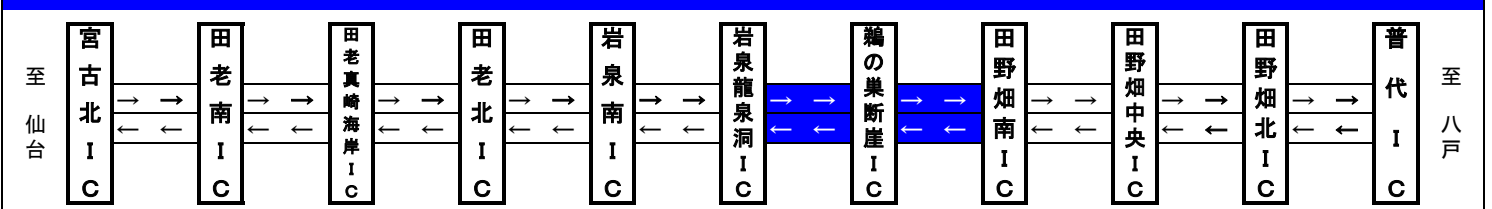

③令和5年9月22日(金)、25日(月)の通行止め区間