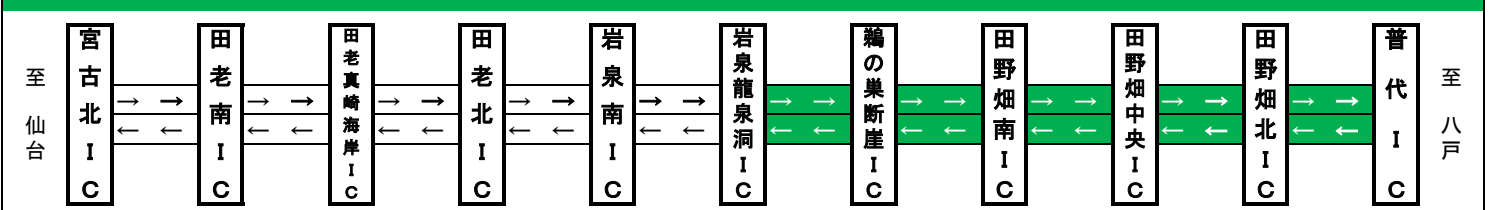

④令和5年9月26日(火)～29日(金)の通行止め区間