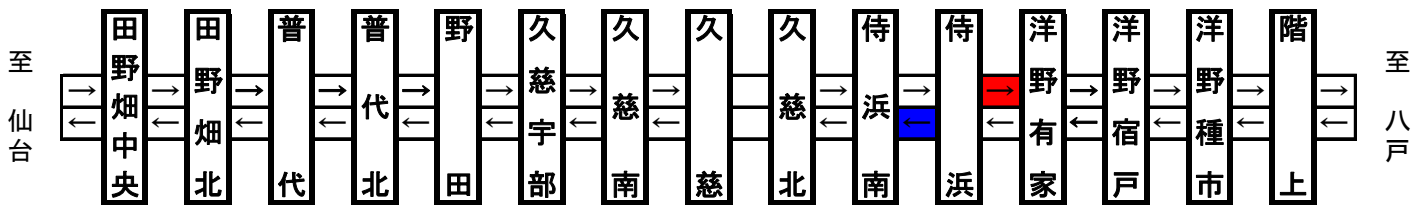

E45

三陸沿岸道路夜間全面通行止めのお知らせ

E45 三陸沿岸道路において、舗装補修作業等のため、下記のとおり夜間全面通行止めを実施しますので、ご協力をお願い致します。

通行止区間・日時

さむらいはま ひろのうげ
①侍浜IC～洋野有家IC(下り線)

令和5年6月9日(金)
(予備日令和5年6月10日(土))

さむらいはま さむらいはま みなみ
②侍浜IC～侍浜南IC(上り線)

令和5年6月9日(金)
(予備日令和5年6月10日(土))

2023					6		June	
月	火	水	木	金	土	日		
			1	2	3	4		
5	6	7	8	9	10	11		
12	13	14	15	16	17	18	予備日	
19	20	21	22	23	24	25		
26	27	28	29	30				

- ※通行規制時間は各日とも20時00分から翌朝5時00分までとなります。
- ※規制終了時間は早まる場合があります。
- ※規制中は緊急車両(救急車等)も通行出来ません。
- ※迂回路は一般国道45号です。

**①6月9日(金)
【下り線通行止め】**

**②6月9日(金)
【上り線通行止め】**

問い合わせ先

国土交通省 三陸国道事務所 久慈維持出張所

TEL(0194)53-2790

国土交通省 三陸国道事務所 管理課

TEL(0193)71-1717

日本道路交通情報センター(岩手情報)

TEL(050)3369-6603