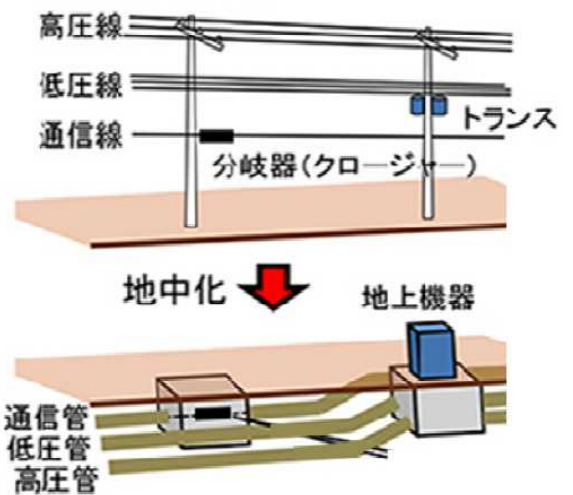

宮古市内の国道45号において電線類の地中化工事のため

下記の区間において**通行規制**を行っております。
 現地の誘導に従い、注意して走行してください。

国土交通省では、台風や地震などの災害により電柱が倒壊したり、電線類が垂れ下がったりする危険を無くすため、電線類の地中化を推進しております。

電柱の倒壊により道路が寸断

問い合わせ先

国土交通省東北地方整備局
 三陸国道事務所 交通対策課 TEL:0193-71-1718
 宮古維持出張所 TEL:0193-62-5077
 宮古西維持出張所 TEL:0193-71-1760