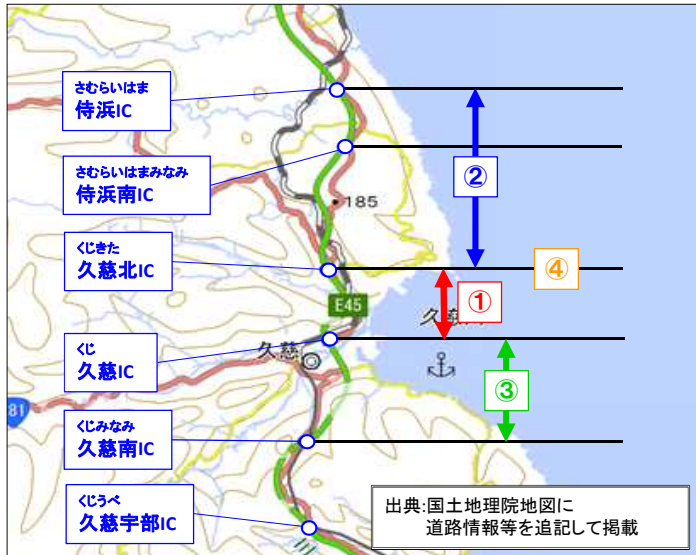

E45 三陸沿岸道路

夜間通行規制のお知らせ

三陸沿岸道路において**標識設置工事**のため、下記のとおり、**夜間通行止め**の規制を行いますので、ご協力をお願い致します。

◆夜間通行止め(21時00分から翌朝6時00分まで) ※規制終了時間は早まる場合があります。

①久慈IC～久慈北IC (下り車線)

②久慈北IC～侍浜IC (上り車線)

③久慈南IC～久慈IC (下り車線)

④久慈北IC (出入り口)

④規制詳細(久慈北IC)

出入り口は全て利用出来ません。
久慈ICから侍浜南IC方面
侍浜南ICから久慈IC方面
への**通り抜けは出来ません。**

通行規制区間図

※天候不良等により作業が実施できなかった場合は、予備日に作業を行いますのでご了承下さい。

※迂回路は国道45号または国道395号です。
※規制中は緊急車両(救急車等)も通行出来ません。

2月12日	2月13日	2月14日	2月15日	2月16日	2月17日	2月18日
			②	②	②	
	①	①	①	① 予備日	② 予備日	② 予備日
2月19日	2月20日	2月21日	2月22日	2月23日	2月24日	2月25日
		②	②	②		
	①	①	① 予備日	② 予備日		
2月26日	2月27日	2月28日	3月1日	3月2日	3月3日	3月4日
	③	③	④	④	④	
		③ 予備日	④ 予備日	④ 予備日	④ 予備日	