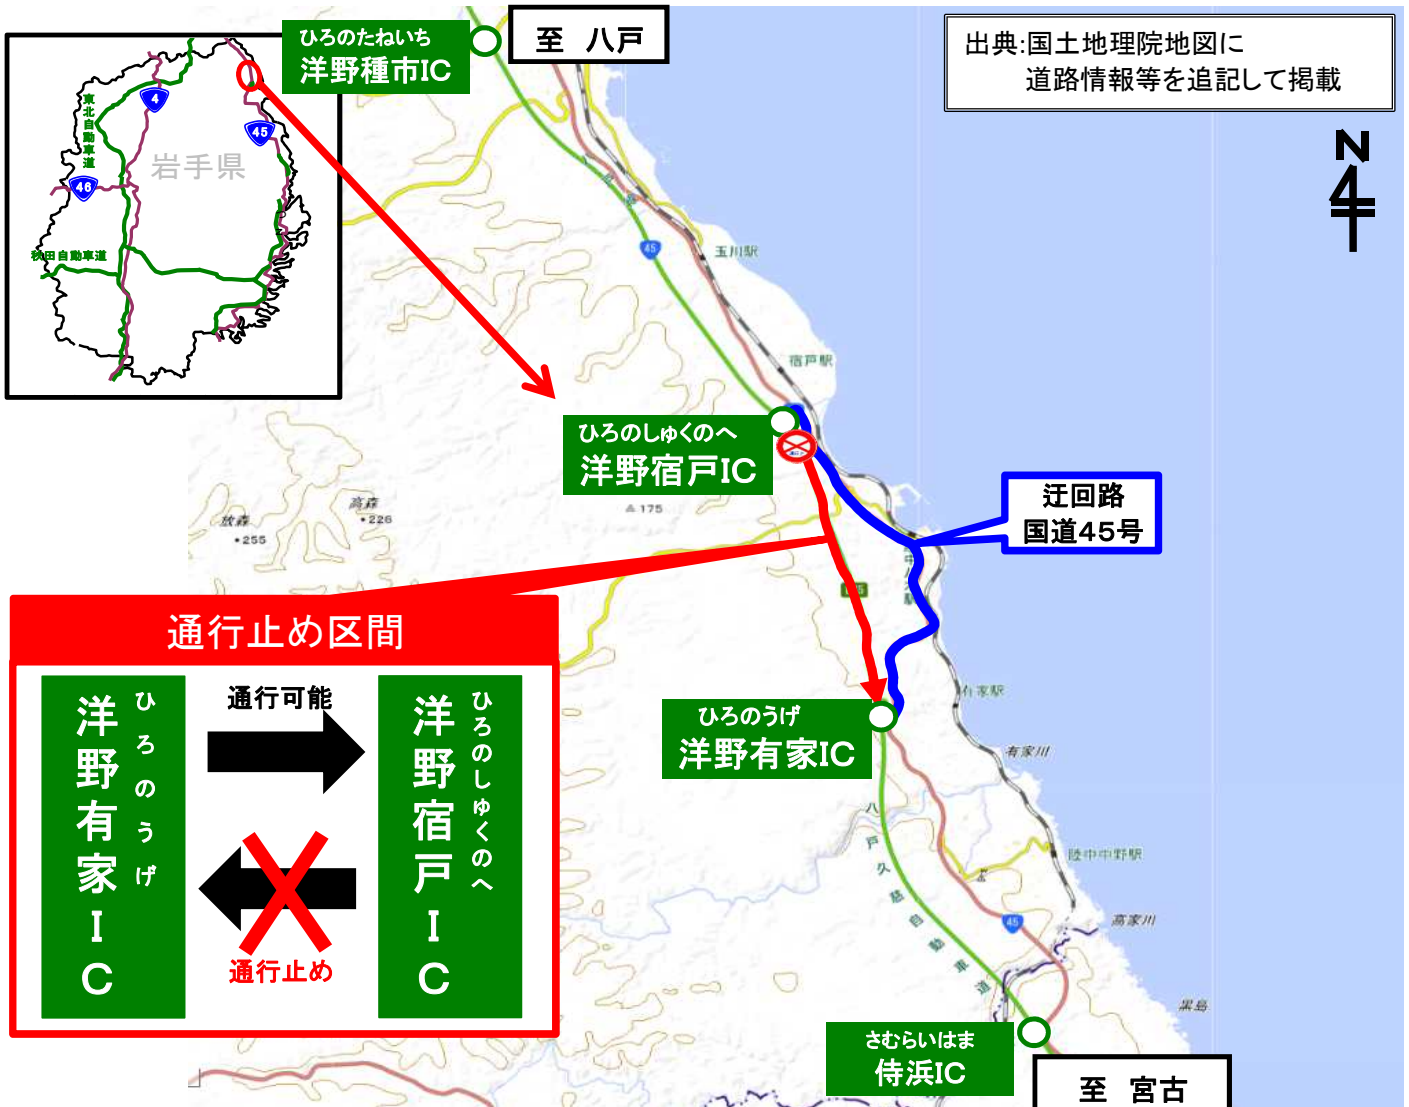

E45 三陸沿岸道路 ^{ひろのうげ}洋野有家IC ~ ^{ひろのしゆくのへ}洋野宿戸IC(上り)
 法面補修のため **日中通行止め** とします

規制日時	令和4年/11/28 (月) ~ 11/30 (水) 各日 8:30 ~ 17:00 まで ※予備日12/1(木), 12/2 (金)
迂回路	国道45号をご利用ください。
備考	緊急車両も通行できません。

ご迷惑おかけしますが、ご協力お願い致します。