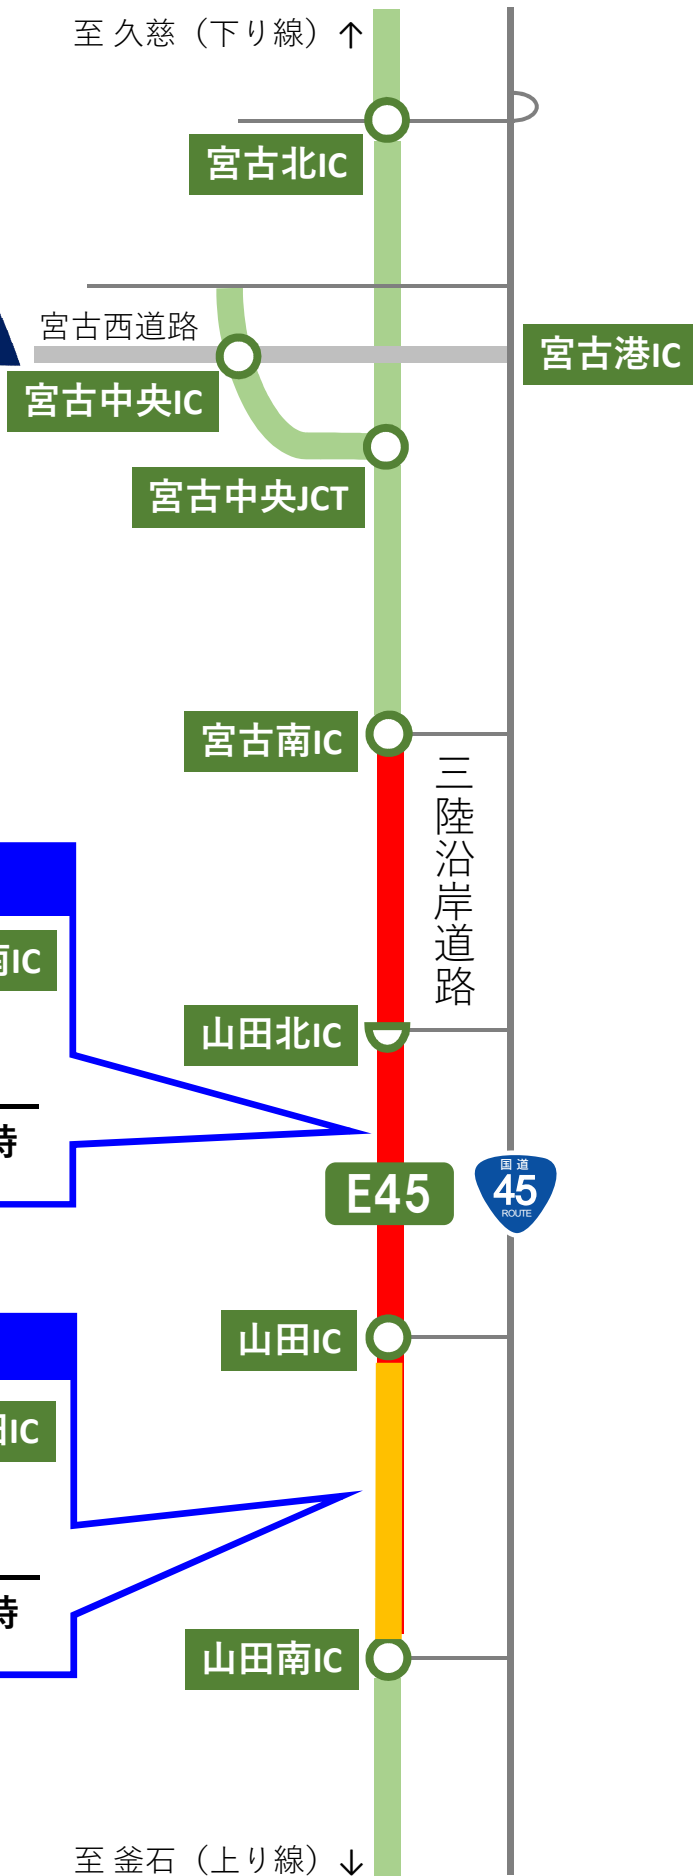

# E45 三陸沿岸道路 夜間全面通行止のお知らせ

道路附属物の復旧工事を実施するため、

**E45** 三陸沿岸道路 山田南IC～宮古南IC間で夜間全面通行止を実施します。

### 通行止

① 11/28(月)～29(火)

やまだ  
山田IC

夜間全面通行止

みやこみなみ  
宮古南IC

② 11/30(水)

やまだみなみ  
山田南IC

夜間全面通行止

# 規制区間図

至久慈（下り線）↑

## 通行止

① 山田IC ← 夜間全面通行止 → 宮古南IC

11/28月～29火

夜間全面通行止時間 21時～翌6時