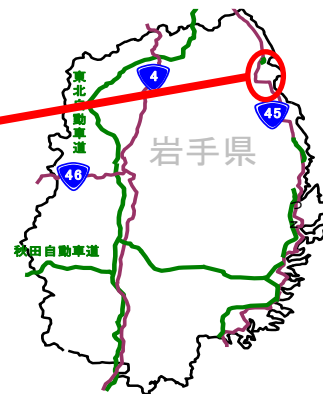

三陸沿岸道路 夜間通行止めのお知らせ

E45 三陸沿岸道路において、久慈ICオンランプ(八戸方面)の入口で標識設置工事を行うため、**夜間通行止め**を行います。

期間中は **迂回路(国道395号)** をご利用ください。
 ※緊急車両(救急車等)についても迂回路をご利用ください。

利用者の皆様には、ご迷惑をおかけいたしますが、ご理解とご協力をお願いいたします。

11月1日(月)～11月2日(火)
 各日 20:00～翌朝5:00
夜間【下り線】通行止め

出典:地理院地図に道路
 情報等を追記して掲載

規制内容

夜間【久慈IC～久慈北IC間 下り線(八戸方面)】通行止め

規制日時

クジ クジキタ
 E45 三陸沿岸道路 久慈IC～久慈北IC
 11月1日(月)～11月2日(火)
 各日 20:00 ～ 翌朝5:00
 ※予備日:11月4日(木)
 ※久慈IC～久慈北IC間 上り線(宮古方面)は通行可能です。

迂回路

国道395号

◎お問い合わせ先