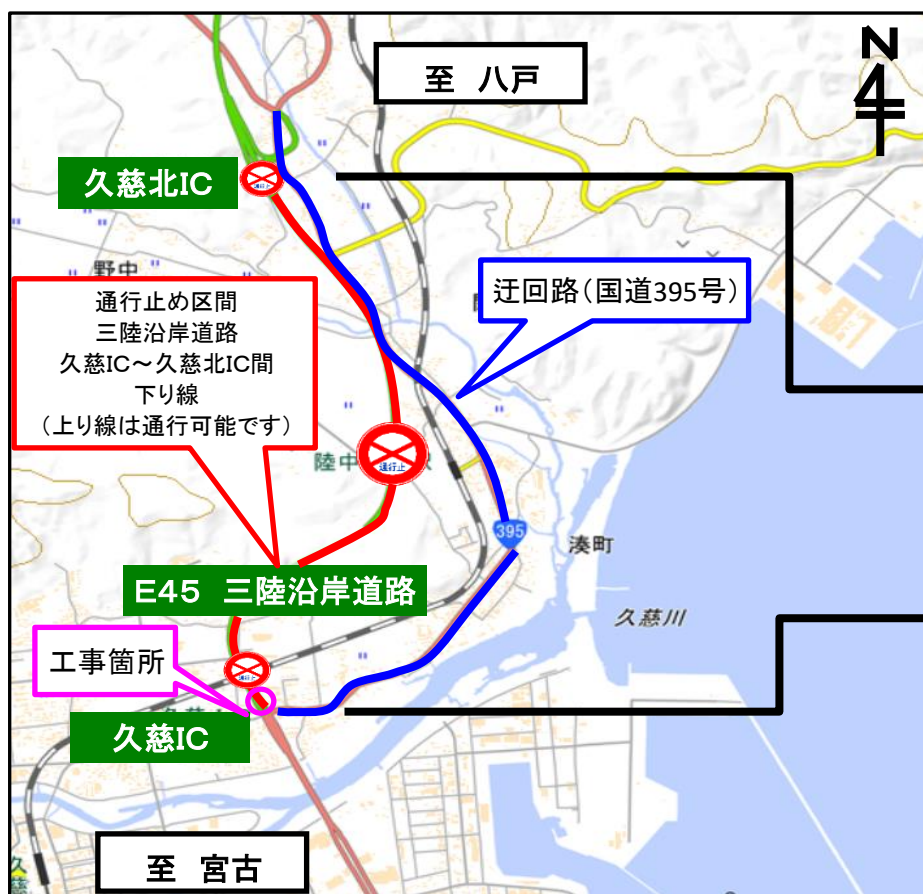

三陸沿岸道路 夜間通行止めのお知らせ

E45 三陸沿岸道路において、久慈ICオンランプ(八戸方面)の入口で標識設置工事を行うため、**夜間通行止め**を行います。

期間中は **迂回路(国道395号)** をご利用ください。
 ※緊急車両(救急車等)についても迂回路をご利用ください。

利用者の皆様には、ご迷惑をおかけいたしますが、ご理解とご協力をお願いいたします。

11月1日(月)～11月2日(火)
 各日 20:00～翌朝5:00
夜間【下り線】通行止め

出典:地理院地図に道路
 情報等を追記して掲載

規制内容

夜間【久慈IC～久慈北IC間 下り線(八戸方面)】通行止め

規制日時

クジ クジキタ
 E45 三陸沿岸道路 久慈IC～久慈北IC
 11月1日(月)～11月2日(火)
 各日 20:00 ～ 翌朝5:00
 ※予備日:11月4日(木)
 ※久慈IC～久慈北IC間 上り線(宮古方面)は通行可能です。

迂回路

国道395号

◎お問い合わせ先