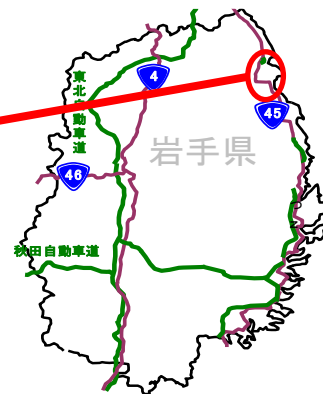

三陸沿岸道路 夜間通行止めのお知らせ

E45 三陸沿岸道路において標識設置工事を行うため、**夜間通行止め**を行います。

期間中は **迂回路(国道395号)** をご利用ください。
 ※緊急車両(救急車等)についても迂回路をご利用ください。

利用者の皆様には、ご迷惑をおかけいたしますが、ご理解とご協力をお願いいたします。

11月8日(月)～11月11日(木)
 各日 20:00～翌朝5:00
夜間【全面】通行止め

出典:地理院地図に道路
 情報等を追記して掲載

規制内容

夜間【久慈IC～久慈北IC間 全面】通行止め

規制日時

クジ クジキタ
 E45 三陸沿岸道路 久慈IC～久慈北IC
 11月8日(月)～11月11日(木)
 各日 20:00 ～ 翌朝5:00
 ※予備日:11月12日(金)

迂回路

国道395号

◎お問い合わせ先