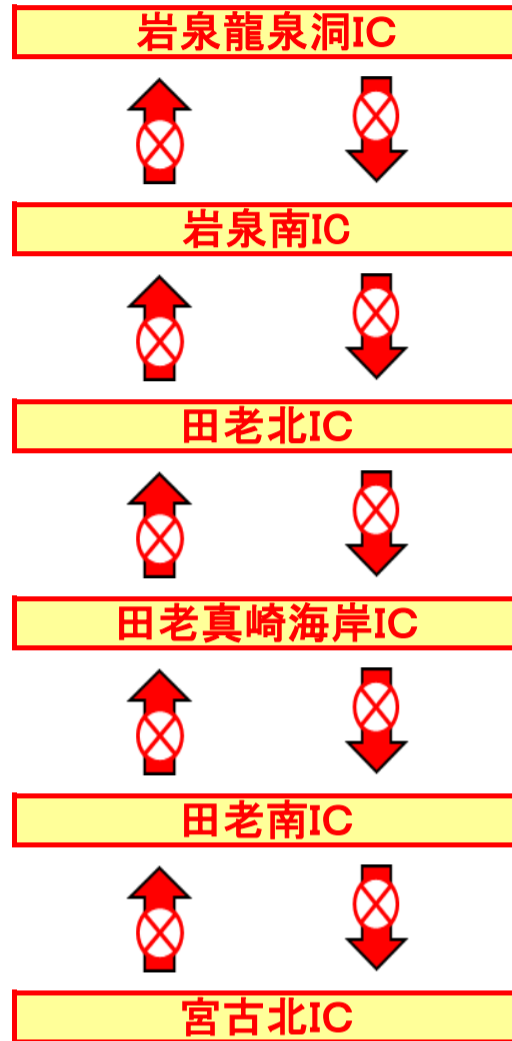

■ 【上下】10月28日(木)～10月29日(金)

夜間通行止め 規制区間

上下車線

10月28日～
10月29日出典:地理院地図に道路
情報等を追記して掲載

三陸道において**附属物点検**のため、下記のとおり、**夜間通行止め**の規制を行いますので、ご協力をお願い致します。

記

ミヤコキタ

イワイズミリュウセンドウ

1.場 所 三陸道: **宮古北IC ～ 岩泉龍泉洞IC (上下車線)**2.規制期間 **令和3年10月28日(木)～令和3年10月29日(金)**

予備日:10月30日(土)

※天候等により、規制期間が変更となる場合があります。

3.規制内容 **夜間通行止め(21時00分から翌朝6時00分まで)**

※規制中は緊急車両(救急車等)のみ通行可能です。通行の際は現地の誘導指示に従って下さい。

4.迂回路 一般国道45号