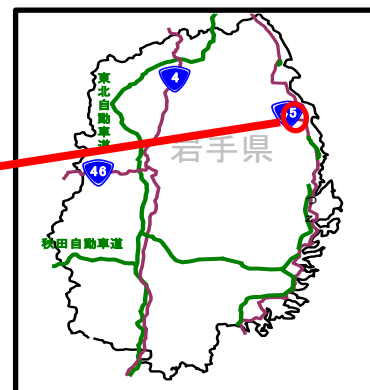

国道45号 夜間通行止めのお知らせ

三陸沿岸道路において標識の設置工事を行うため**夜間通行止め**を行います。

迂回路は**国道45号**をご利用ください。

※緊急車両(救急車等)も通行できません。

利用者の皆様には、ご迷惑をおかけいたしますが、ご理解とご協力をお願いいたします。

10月21日(木)～10月29日(金)
(日曜日を除く)
21:00～翌6:00
夜間【全面】通行止め

出典:地理院地図に道路
情報等を追記して掲載

規制内容	夜間【全面】通行止め
規制日時	タノハタキタ フダイドウロ 三陸沿岸道路 田野畑北IC～普代道路終点 10月21日(木)～10月29日(金) (日曜日を除く) 時間:21:00～翌6:00
迂回路	国道45号

◎お問い合わせ先

国土交通省東北地方整備局 三陸国道事務所

〃

日本道路交通情報センター(岩手センター)

管理課

久慈維持出張所

Tel.0193-71-1717