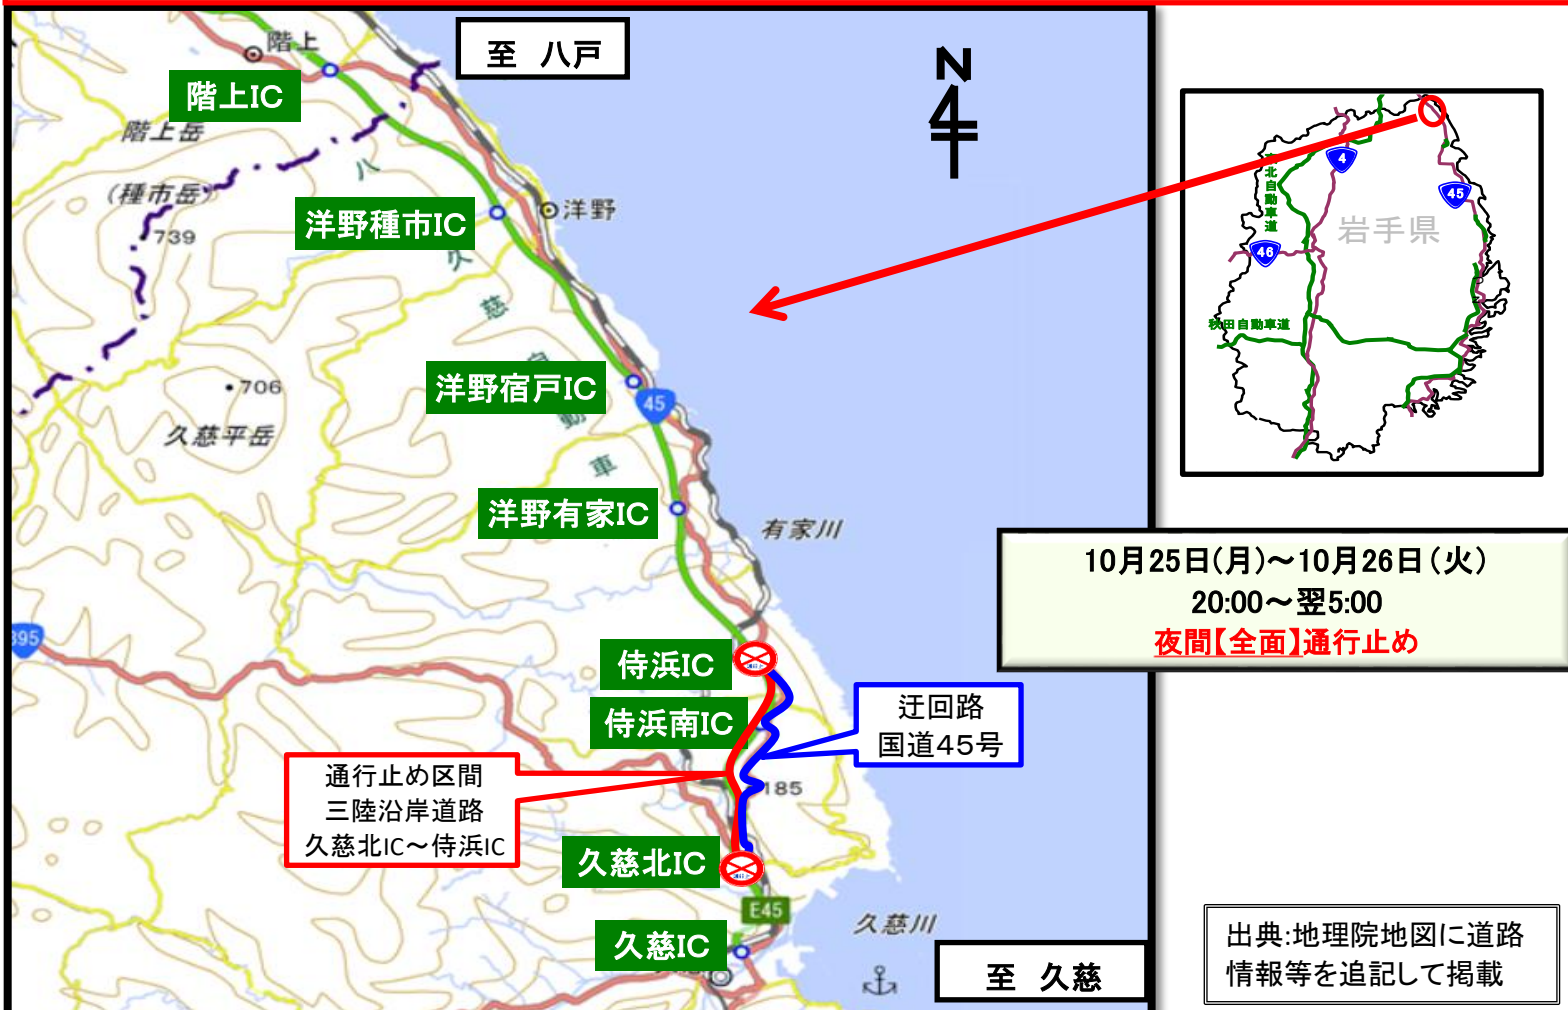

国道45号 夜間通行止めのお知らせ

三陸沿岸道路において標識等の定期点検を行うため**夜間通行止め**を行います。

迂回路は**国道45号**をご利用ください。
 ※緊急車両(救急車等)は通行可能です。

利用者の皆様には、ご迷惑をおかけいたしますが、ご理解とご協力をお願いいたします。

規制内容

夜間【全面】通行止め

規制日時

三陸沿岸道路 久慈北IC～侍浜IC
 規制日:10月25日(月)～10月26日(火)
 時間:20:00～翌5:00
 ※予備日:10月27日(水)