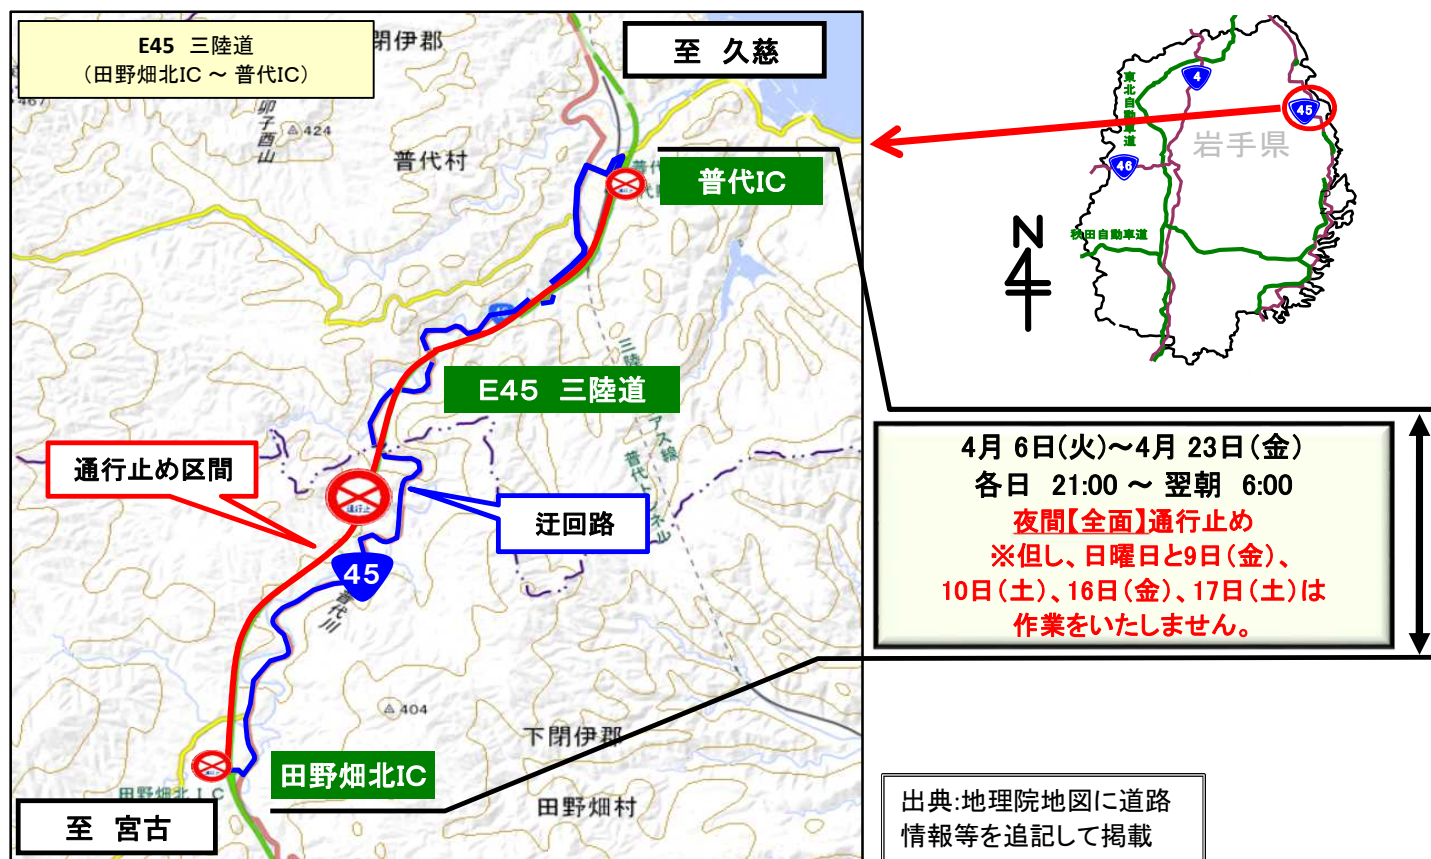

# 三陸道(田野畑北IC～普代IC) 夜間通行止めのお知らせ

E45 三陸道(田野畑北IC～普代IC)において、通信ケーブル工事を行うため  
**夜間全面通行止め**を行います。

期間中は **迂回路(国道45号)**をご利用ください。

※ただし、緊急車両の通行は可能です。現地の誘導指示に従ってください。

利用者の皆様には、ご迷惑をおかけいたしますが、ご理解とご協力をお願いいたします。

規制内容	<b>夜間【全面】通行止め</b>
規制日時	三陸道 田野畑北IC ～ 普代IC 4月6日(火)～4月23日(金) 各日 21:00～翌朝 6:00 ※但し、日曜日と、9日(金)、10日(土)、16日(金)、 及び17日(土)は、作業を実施致しません。
迂回路	国道45号

◎お問い合わせ先

国土交通省東北地方整備局 三陸国道事務所

〃

〃

日本道路交通情報センター(岩手センター)

管理課

交通対策課

宮古維持出張所