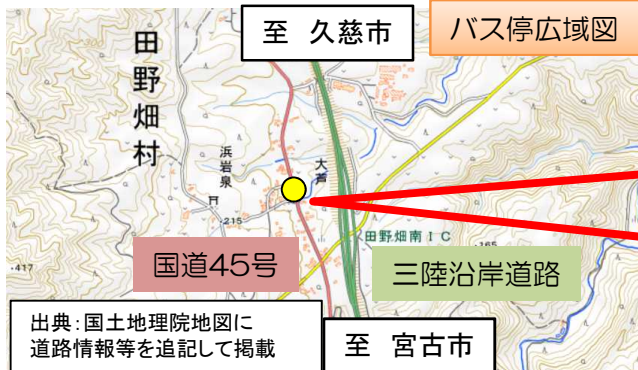

事務所SNS

国道45号 田野畑村大芦地区のバス停車帯が完成しました！！

小学生がバスから降りる様子

令和5年1月26日（木）に国道45号の田野畑村大芦地区で工事を進めていたバス停車帯の工事が完成し、これまでスクールバスで通っていた小中学生が安心してバスに乗り降り出来るようになりました。さらに、以前はバスが路肩駐車していたため後続車の見通しが妨げられていましたが、バス停車帯が設置されたことで、一般車両も安全に走行することが可能になりました。