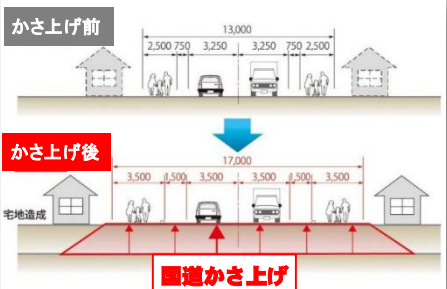

◀ 国道のかさ上げイメージ
▶ 真っ直ぐになった国道45号