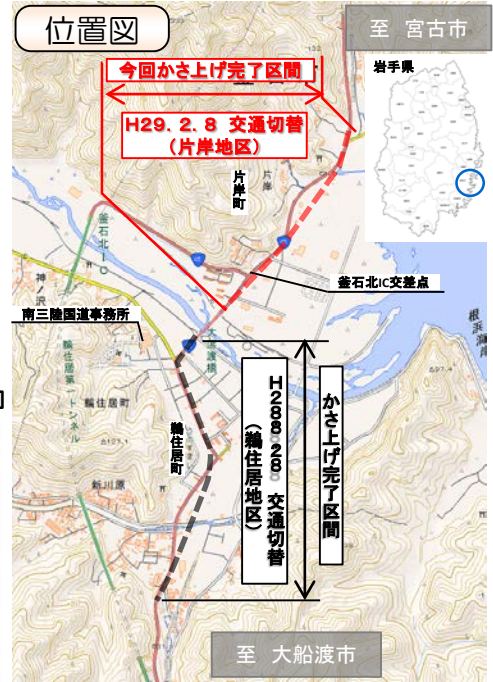

昨年8月28日（日）にかさ上げ完了した釜石市鶴住居地区に引き続き、釜石市片岸地区において、釜石市が進めている土地地区画整理等のまちづくり事業と一体となっていた国道45号のかさ上げ工事（車道部）が進捗し、平成29年2月8日（水）午前6時に南区間が新しい国道45号へ交通が切り替わりました。今回の切替で片岸地区の交通切替は完了となります。三陸国道事務所では、引き続き、被災地域の早期復興を支援する道路整備を進めて参ります。

◀ 国道かさ上げ後の状況 (釜石市片岸地区 平成29年2月14日撮影)

◀ 国道のかさ上げイメージ
▶ 真っ直ぐになった国道45号