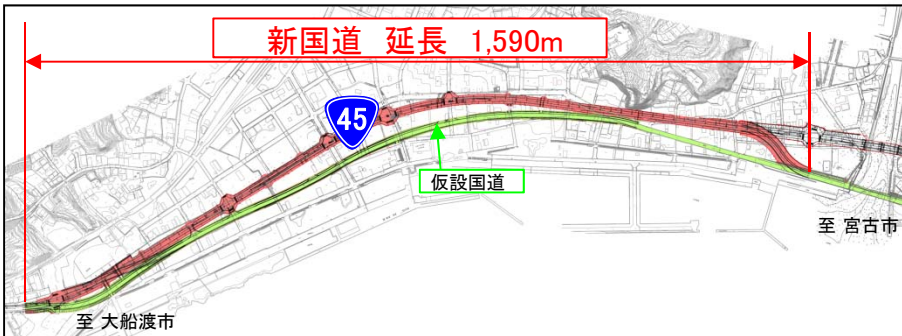

山田町境田町～北浜町において、山田町が進めている土地区画整理等のまちづくりと一体となっていた国道45号のかさ上げ工事について車道部の工事が完了し、平成29年2月5日（日）午前6時に、かさ上げた国道へ交通が切り替わりました。

かさ上げ高は約1～3mであり、道路の幅も以前より広がっています。

三陸国道事務所では、引き続き、地域の復興を支援する道路整備を進めていきます。

▲位置図

▲切替箇所

▲国道かさ上げ後の状況
(平成29年2月5日)