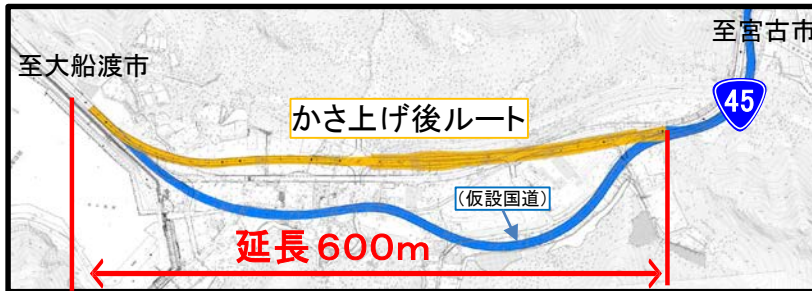

## 両石地区の交通切り替え完了 ～かさ上げ高は約15m～

釜石市両石地区の防災集団移転等のまちづくり事業と一体となって進めている国道45号のかさ上げ工事で、平成29年1月29日（日）午前6時に、かさ上げした国道へ交通が切り替わりました。

かさ上げ高は約15mであり、管内で同様にまちづくりと一体となってかさ上げしている事業のなかで、最も高い箇所になります。

三陸国道事務所では、引き続き、地域の復興を支援する道路整備を進めていきます。

▲位置図

▲切替箇所

▲国道かさ上げ前の状況  
(平成25年10月28日)

▲国道かさ上げ後の状況  
(平成29年1月31日)