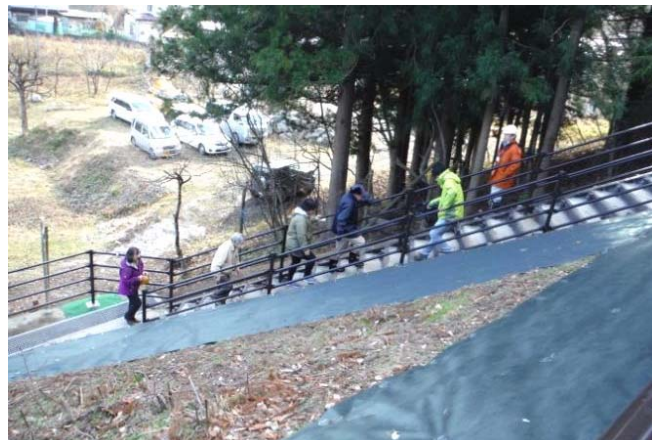

12月11日（日）、三陸国道事務所で開催を進めてきた釜石市平田地区 国道45号の津波避難階段が完成し、現地説明会と意見交換会を開催しました。

現地説明会では参加者の皆様に、階段を登りながら避難の方法を確認していただきました。説明会終了後、避難階段の利用方法や日常の管理について住民の皆様と意見交換を行い、「念願だった避難階段ができて良かった」などの声もいただきました。

三陸国道事務所では、津波災害事に迅速かつ安全に避難できるように、岩手県内の国道45号及び三陸沿岸道路の法面に避難階段の整備を進めていきます。

避難階段の説明を聞く参加者の皆様

避難階段を登る参加者の皆様

意見交換会の様子