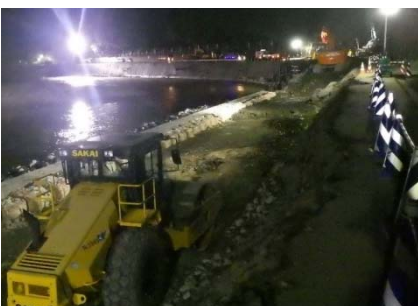

地域とともに

がんばろう!東北

お問い合わせは
国土交通省
東北地方整備局
三陸国道事務所
地域づくり相談室まで

三陸国道

〒027-0029
宮古市藤の川4の1
tel 0193-62-1711
fax 0193-71-1734

三陸国道事務所のホームページ及びさんこく携帯サイトは

三陸国道 で検索出来ます。

台風10号の被害で通行止めになっていた 国道106号線が通行可能になりました。

8月30日(火)に岩手県を襲った台風10号により、国道106号は複数の区間で通行止めになるなど、大きな被害を受けました。三陸国道事務所では岩手県から要請を受け、国道106号線の啓開・応急復旧作業を行い、9月10日(土)に特に崩壊が著しかった宮古市墓目地区の道路崩壊箇所の応急復旧を完了しました。これにより、宮古盛岡間で迂回することなく通行することが可能となりました。

被害状況(9/7)

位置図