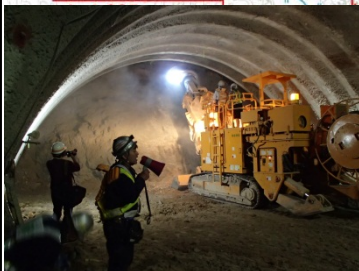

位置図

山田町
18,617人

（仮）豊間根トンネル
L=709m

平成27年10月16日（金）に（仮）豊間根トンネル（L=709m）が貫通しました。これを記念して11月8日（日）にこれまで現場見学に来ていただいた豊間根保育園児や豊間根中学校生徒、地元の方々などをお招きして豊間根トンネル貫通祭を開催しました。

地元の方々をお招きし貫通の瞬間をご覧いただきました。そして地元の方々と工事関係者で貫通を祝いました。