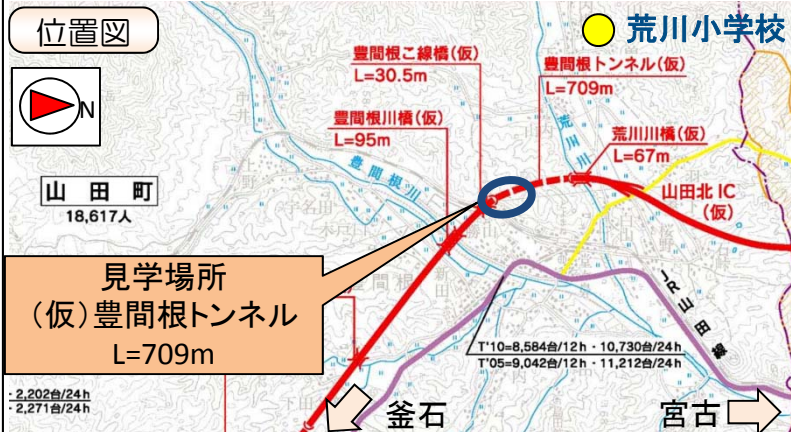

9月16日(水)、山田町立荒川小学校の全校児童38名及び教員9名が、総合学習の一環として、三陸沿岸道路の整備が着実に進んでいる状況を見学し、トンネルの掘削方法や復興道路の役割等について学びました。

工事についての説明

↑機械に乗車し高い場所から
↓トンネル切羽を見学

↑作業員と一緒に
←機械を操作

建設機械に乗車

外で質問タイム。トンネル
工事の疑問にお答えします
←

見学ありがとうございました→