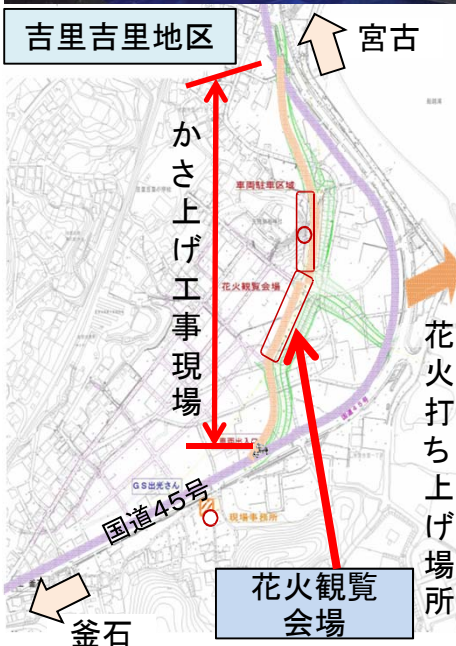

地域とともに

がんばろう!東北

お問い合わせは
国土交通省
東北地方整備局
三陸国道事務所
地域づくり相談室まで

三陸国道

〒027-0029
宮古市藤の川4の1
tel 0193-62-1711
fax 0193-71-1734

三陸国道事務所のホームページ及びさんこく携帯サイトは

三陸国道  で検索出来ます。

大槌町吉里吉里地区で復興支援花火大会 国道45号かさ上げ現場を観覧会場として提供

三陸国道事務所では、大槌町吉里吉里地区において、大槌町が進めている震災復興土地区画整理事業と一体となって、国道45号のかさ上げ工事を進めています。

このたび、花火で有名な秋田県大仙市の平和中学校のみなさんが、被災地交流の一環として鉄くず回収等で集めた資金を元に、大仙市の花火業者の協力のもと、吉里吉里地区の地域のみなさまへ復興への激励の気持ちを込めた復興支援花火大会を開催しました。

昨年は吉里吉里海岸で開催しましたが、かさ上げ工事が進んだことから、吉里吉里地区中心部により近い国道45号かさ上げ工事現場を「復興支援花火大会」の観覧会場として利用していただきました。

国道45号かさ上げ工事現場が観覧会場に。

高い場所から花火をお楽しみいただきました。