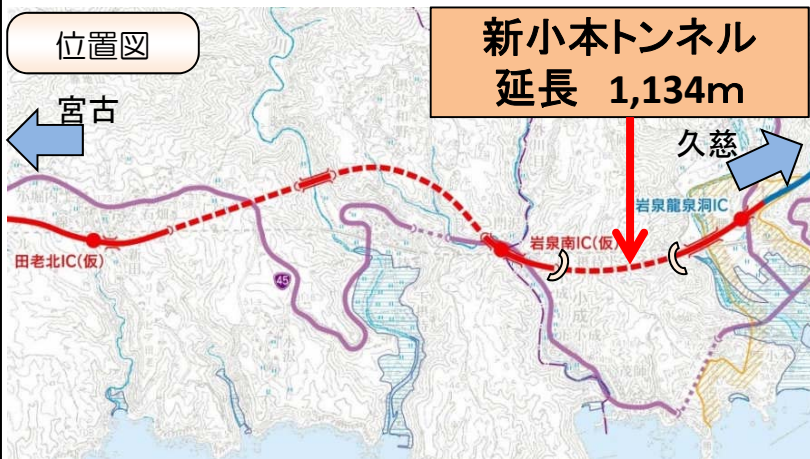

地域とともに

がんばろう!東北

お問い合わせは
国土交通省
東北地方整備局
三陸国道事務所
地域づくり相談室まで

三陸国道

〒027-0029
宮古市藤の川4の1
tel 0193-62-1711
fax 0193-71-1734

三陸国道事務所のホームページ及びさんこく携帯サイトは

三陸国道  で検索出来ます。

新小本トンネル(仮)が貫通しました

7月10日(金)、三陸沿岸道路「田老岩泉道路」の新小本トンネルにおいて、施工業者 西松建設株式会社東北支店の主催により貫通式が執り行われ、工事中に現場見学に来ていただいた小本中学校の生徒の皆様と共にトンネルの貫通を祝いました。

小本中学校の生徒の皆さんによる「中野七頭舞」のお祝い披露

貫通発破

中学生による通り初め

岩泉町長ご挨拶

事務所長挨拶

鏡開き

貫通点で記念撮影