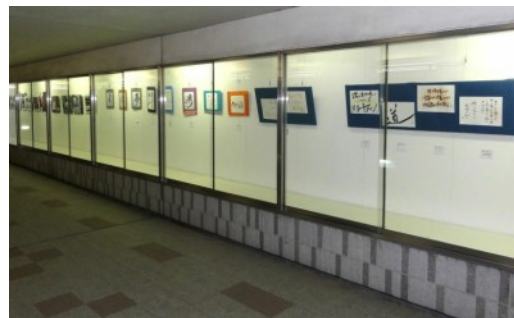

国土交通省
東北地方整備局
三陸国道事務所
お問い合わせは
地域づくり相談室まで

地域とともに
三陸国道

〒027-0029
宮古市藤の川4の1
tel 0193-71-1720
fax 0193-62-5326

さんこくホームページURL <http://www.thr.mlit.go.jp/sanriku/>

さんこく携帯サイトURL <http://keitai.thr.mlit.go.jp/sanriku/>

国道45号宮古商業高校前地下道「市民ギャラリー」
～宮古商業高校作品展～

国道45号宮古商業高校前地下道「市民ギャラリー」では、10月6日(水)～11月5日(金)まで、岩手県立宮古商業高校写真部の作品14点と書道部の作品17点を展示しています。

写真部の作品は平成22年度岩手県高等学校総合文化祭に出品した作品で、書道部の作品は色紙や半紙などの小作品です。

お近くにお越しの際は、若さあふれる作品を是非ご覧ください。

なお、お車でお越しの方は、宮古警察署駐車場をご利用ください。(宮古警察署のご厚意により駐車できます。)

～作品の展示された宮古商業高校前地下道の様子～

~~~~~
～展示作品募集中～

国道45号宮古商業高校前地下道「市民ギャラリー」に展示する作品を募集しています。
詳しくは三陸国道事務所地域づくり相談室(電話0193-71-1720)まで