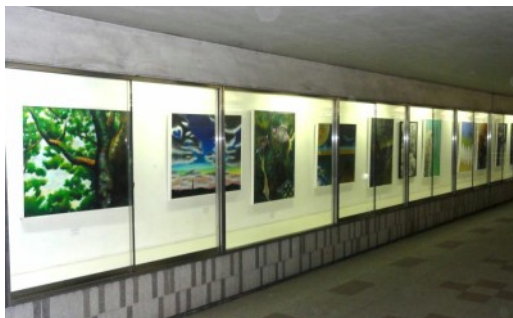

国土交通省
東北地方整備局
三陸国道事務所
お問い合わせは
地域づくり相談室まで

地域とともに
三陸国道

〒027-0029
宮古市藤の川4の1
tel 0193-71-1720
fax 0193-62-5326

さんこくホームページURL <http://www.thr.mlit.go.jp/sanriku/>

さんこく携帯サイトURL <http://keitai.thr.mlit.go.jp/sanriku/>

国道45号宮古商業高校前地下道「市民ギャラリー」
～宮古商業高校作品展～

国道45号宮古商業高校前地下道「市民ギャラリー」では、9月10日(金)～10月6日(水)まで、岩手県立宮古商業高校美術部の作品12点を展示しています。

これらの作品は平成22年度岩手県高等学校総合文化祭に出品した作品が中心です。

なお、10月6日(水)～11月5日(金)には、写真部と書道部の作品が展示予定となっています。

お近くにお越しの際は、若さあふれる作品を是非ご覧ください。

お車でお越しの方は、宮古警察署駐車場をご利用ください。(宮古警察署のご厚意により駐車できます。)

～作品の展示された宮古商業高校前地下道の様子～

～展示作品募集中～

国道45号宮古商業高校前地下道「市民ギャラリー」に展示する作品を募集しています。

詳しくは三陸国道事務所地域づくり相談室(電話0193-71-1720)まで