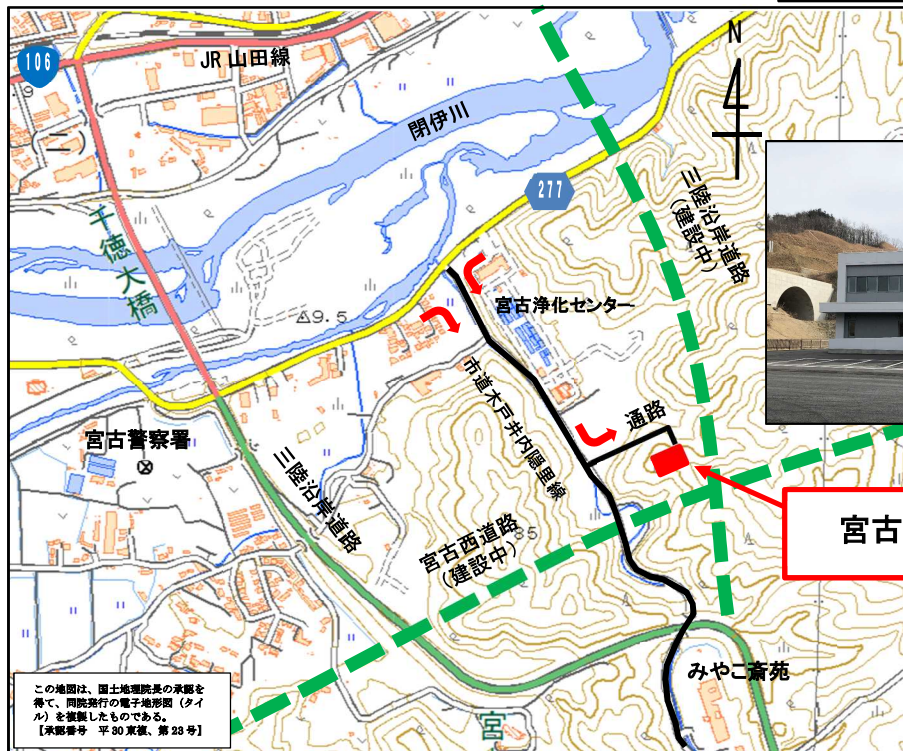

拡大図

宮古西維持出張所