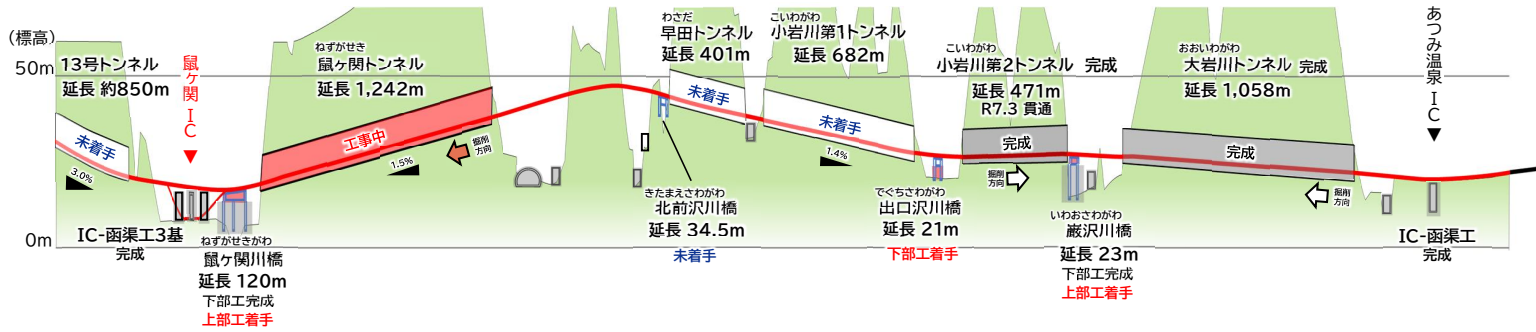

国道7号 朝日温海道路 延長40.8km

山形県区間 新潟県境～あつみ温泉IC 延長6.7km

国道7号 朝日温海道路【山形県区間】 工事状況