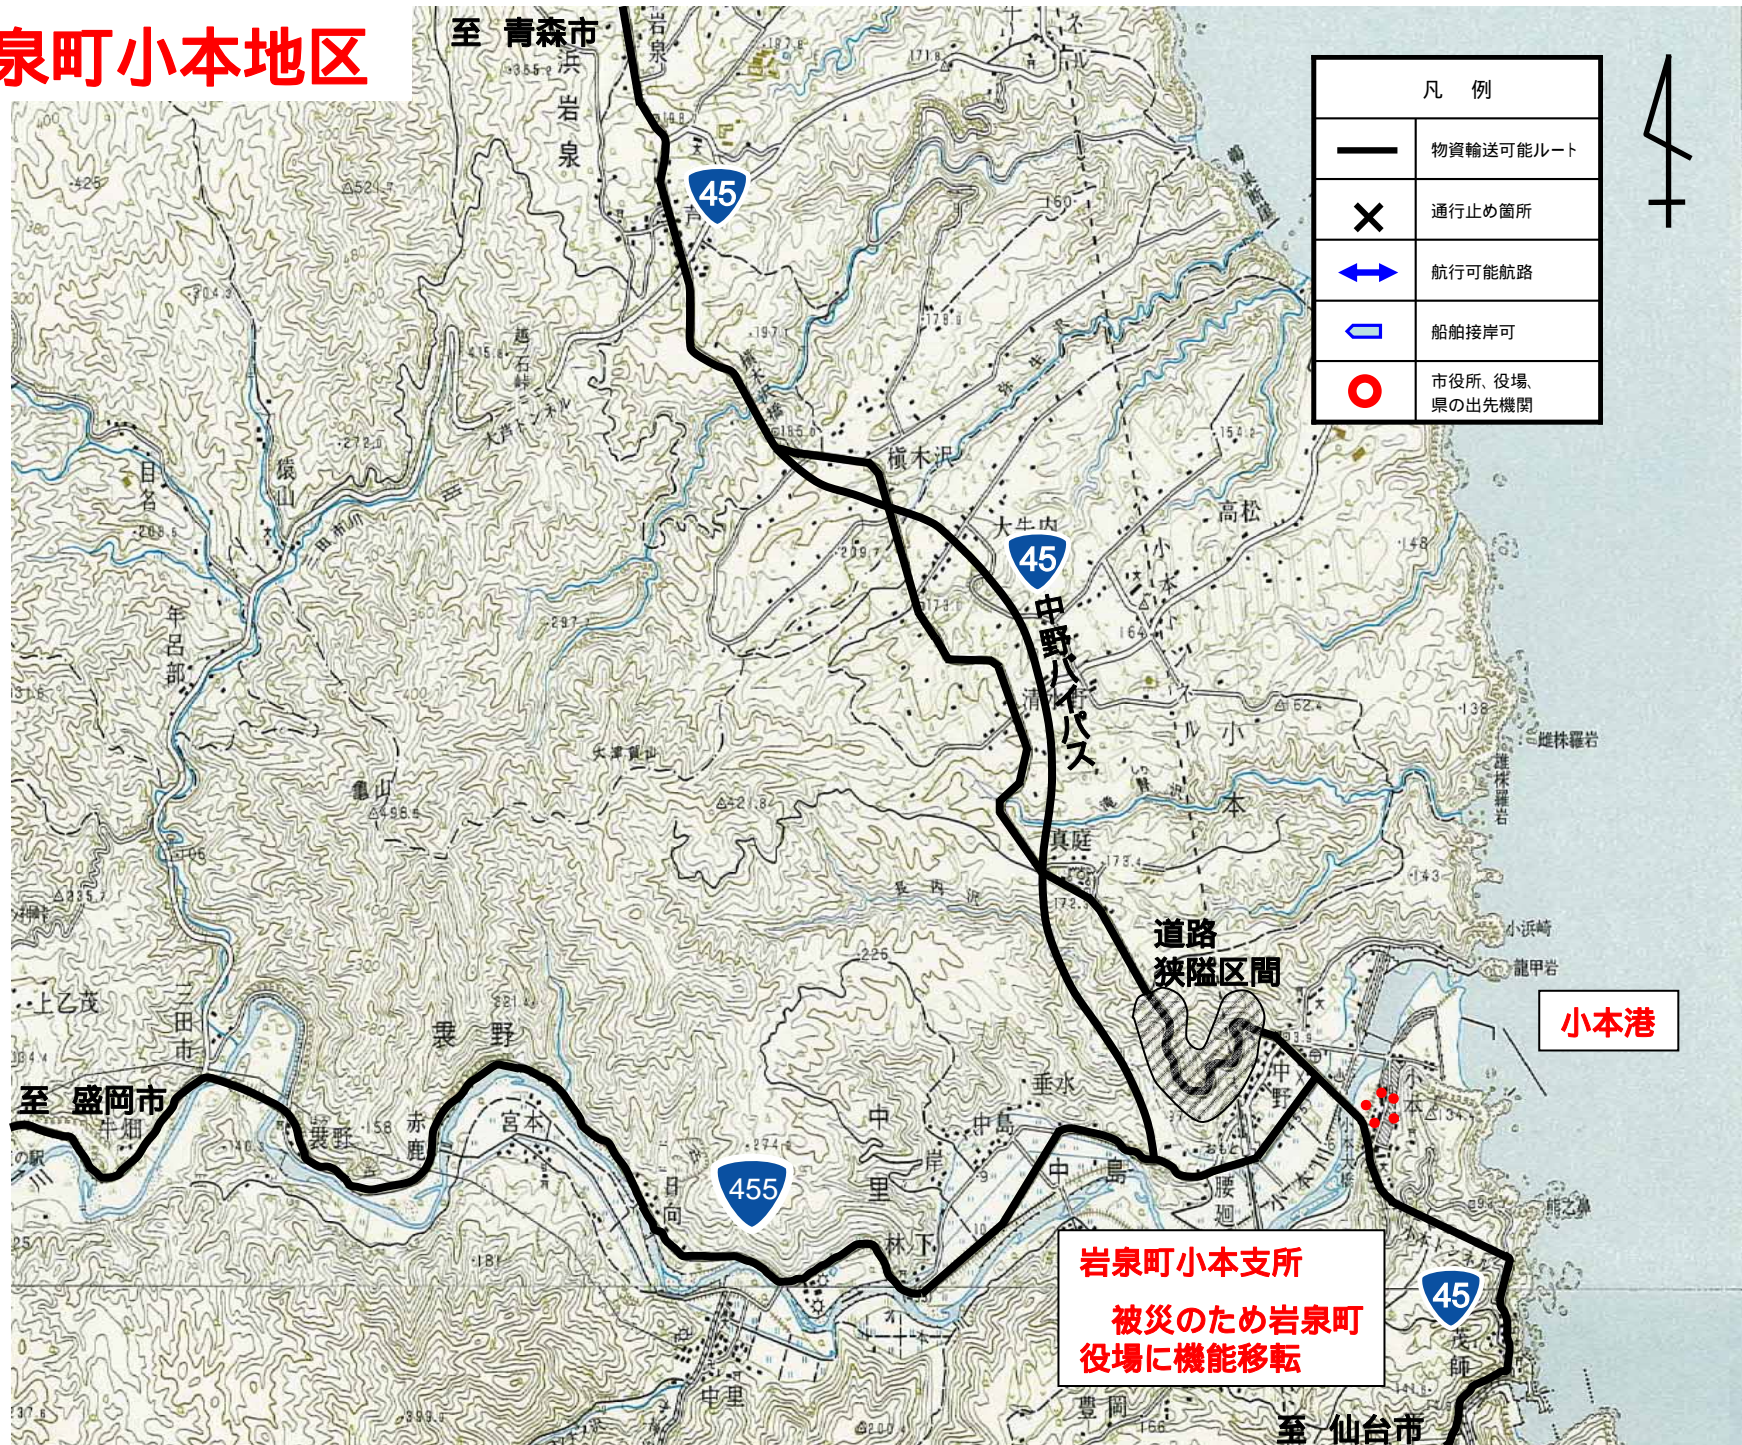

岩泉町小本地区

凡 例	
—	物資輸送可能ルート
×	通行止め箇所
↔	航行可能航路
▭	船舶接岸可
○	市役所、役場、 県の出先機関

小本港

**岩泉町小本支所
被災のため岩泉町
役場に機能移転**

至 岩泉町役場

至 盛岡市

至 青森市

至 仙台市