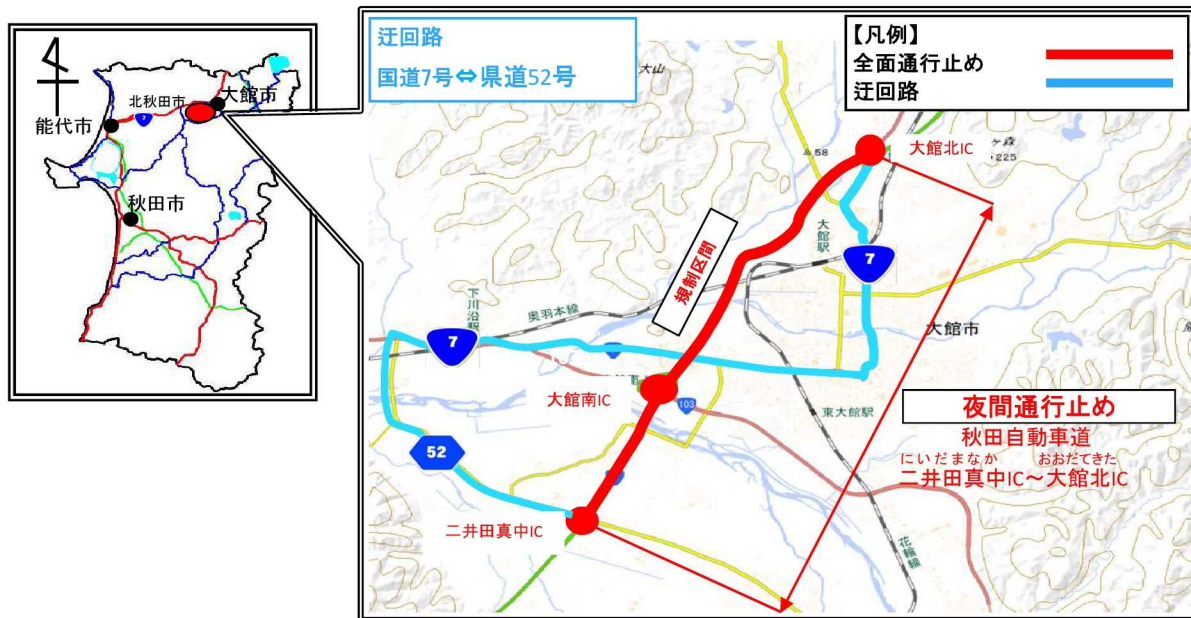

E7 秋田自動車道(二井田真中IC^{にいだまなか}～大館北IC^{おおだてきた}) 夜間通行止めのお知らせ

E7 秋田自動車道(二井田真中IC^{にいだまなか}～大館北IC^{おおだてきた})において、舗装補修等のため夜間通行止めを実施します。
道路利用者の皆様には大変ご迷惑をおかけ致しますが、ご理解とご協力をお願い致します。

1. 規制場所

E7 秋田自動車道
二井田真中IC^{にいだまなか}～大館北IC^{おおだてきた}

2. 規制内容

夜間通行止め (上下線)

※緊急車両(消防・救急等)は通行可能です。

ただし、現地誘導員の指示に従って下さい。

※大館南ICにつきましても、大館北及び二井田真中ICへは通行できません。

3. 規制日時

令和5年10月10日(火)から令和5年10月11日(水)

規制時間 当日20:00～翌日5:00まで (予定)