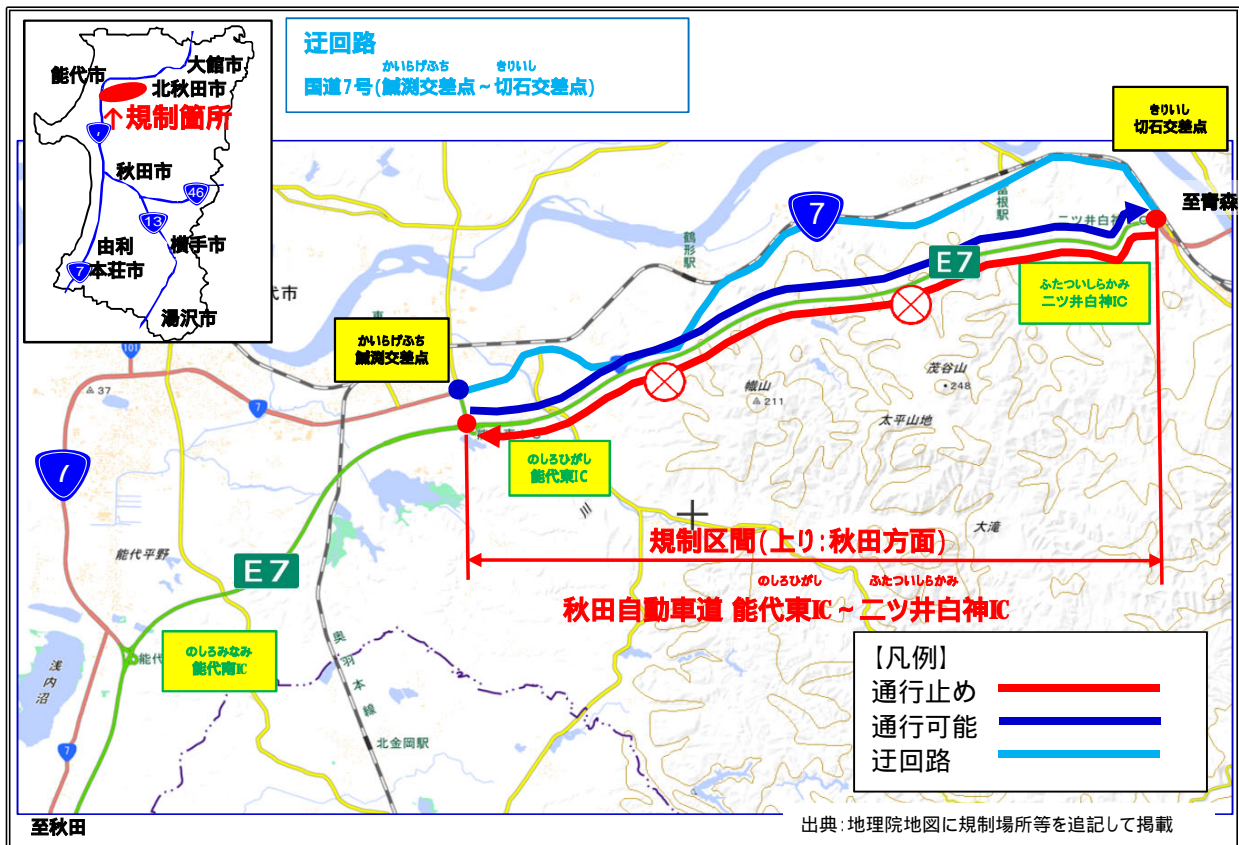

E7 秋田自動車道 能代東IC～二ツ井白神IC 車線通行止め(上り:秋田方面)のお知らせ

E7 秋田自動車道 能代東IC～二ツ井白神ICにおいて、事故復旧工事のため、**車線通行止め(上り:秋田方面)**を行います。

道路利用者の皆様には大変ご迷惑をおかけ致しますが、ご理解とご協力をお願い致します。

1. 規制区間 **E7** 秋田自動車道 能代東IC～二ツ井白神IC
(上り:秋田方面)

2. 規制内容 **車線通行止め(上り:秋田方面)**
緊急車両(救急車等)のみ通行可能です。
ただし、現地誘導員の指示に従ってください。

3. 規制日時 **令和5年7月26日(水) 9:00～12:00**
天候等により規制を中止する可能性があります。

4. 迂回路 国道7号をご利用ください。

問い合わせ先
国土交通省 能代河川国道事務所 道路管理課 0185-70-1275
国土交通省 能代河川国道事務所 能代国道維持出張所 0185-58-2919
日本道路交通情報センター 秋田情報 050-3369-6605