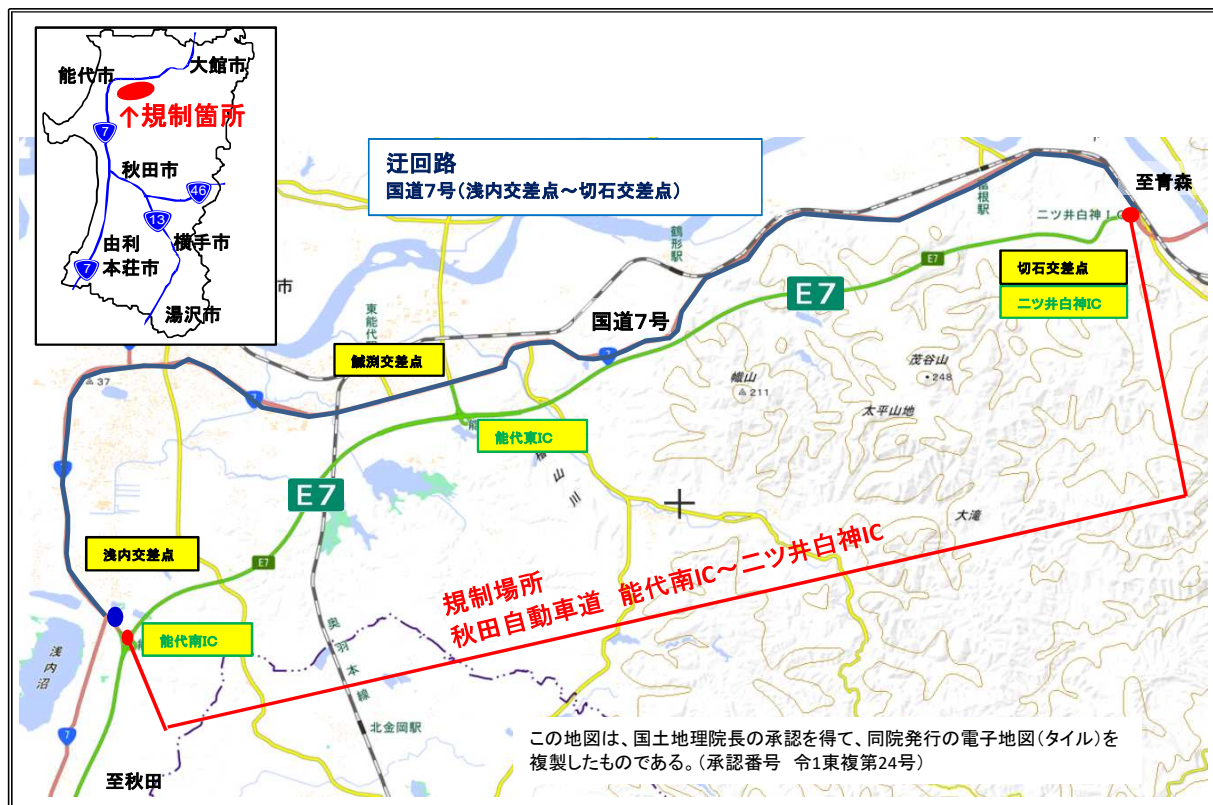

E7 秋田自動車道 能代南IC～二ツ井白神IC 夜間全面通行止めのお知らせ

E7 秋田自動車道 能代南IC～二ツ井白神ICにおいて、
「道路付属物設置、舗装補修等」工事のため**夜間全面通行止め**を
行います。道路利用者の皆様には大変ご迷惑をおかけ致しますが、ご理解と
ご協力をお願い致します。

1. 規制場所 **E7 秋田自動車道 能代南IC～二ツ井白神IC**
2. 規制内容 **夜間全面通行止め**
※緊急車両(救急車等)のみ通行可能です。
3. 規制日
①令和2年6月29日(月)～8月7日(金)
毎夜20:00～翌5:00(土日、祝日を除く)
②令和2年8月18日(火)～9月4日(金)
毎夜20:00～翌5:00(土日、祝日を除く)
※天候等により中止又は規制期間が変更になる場合があります。
4. 迂回路 国道7号をご利用ください。