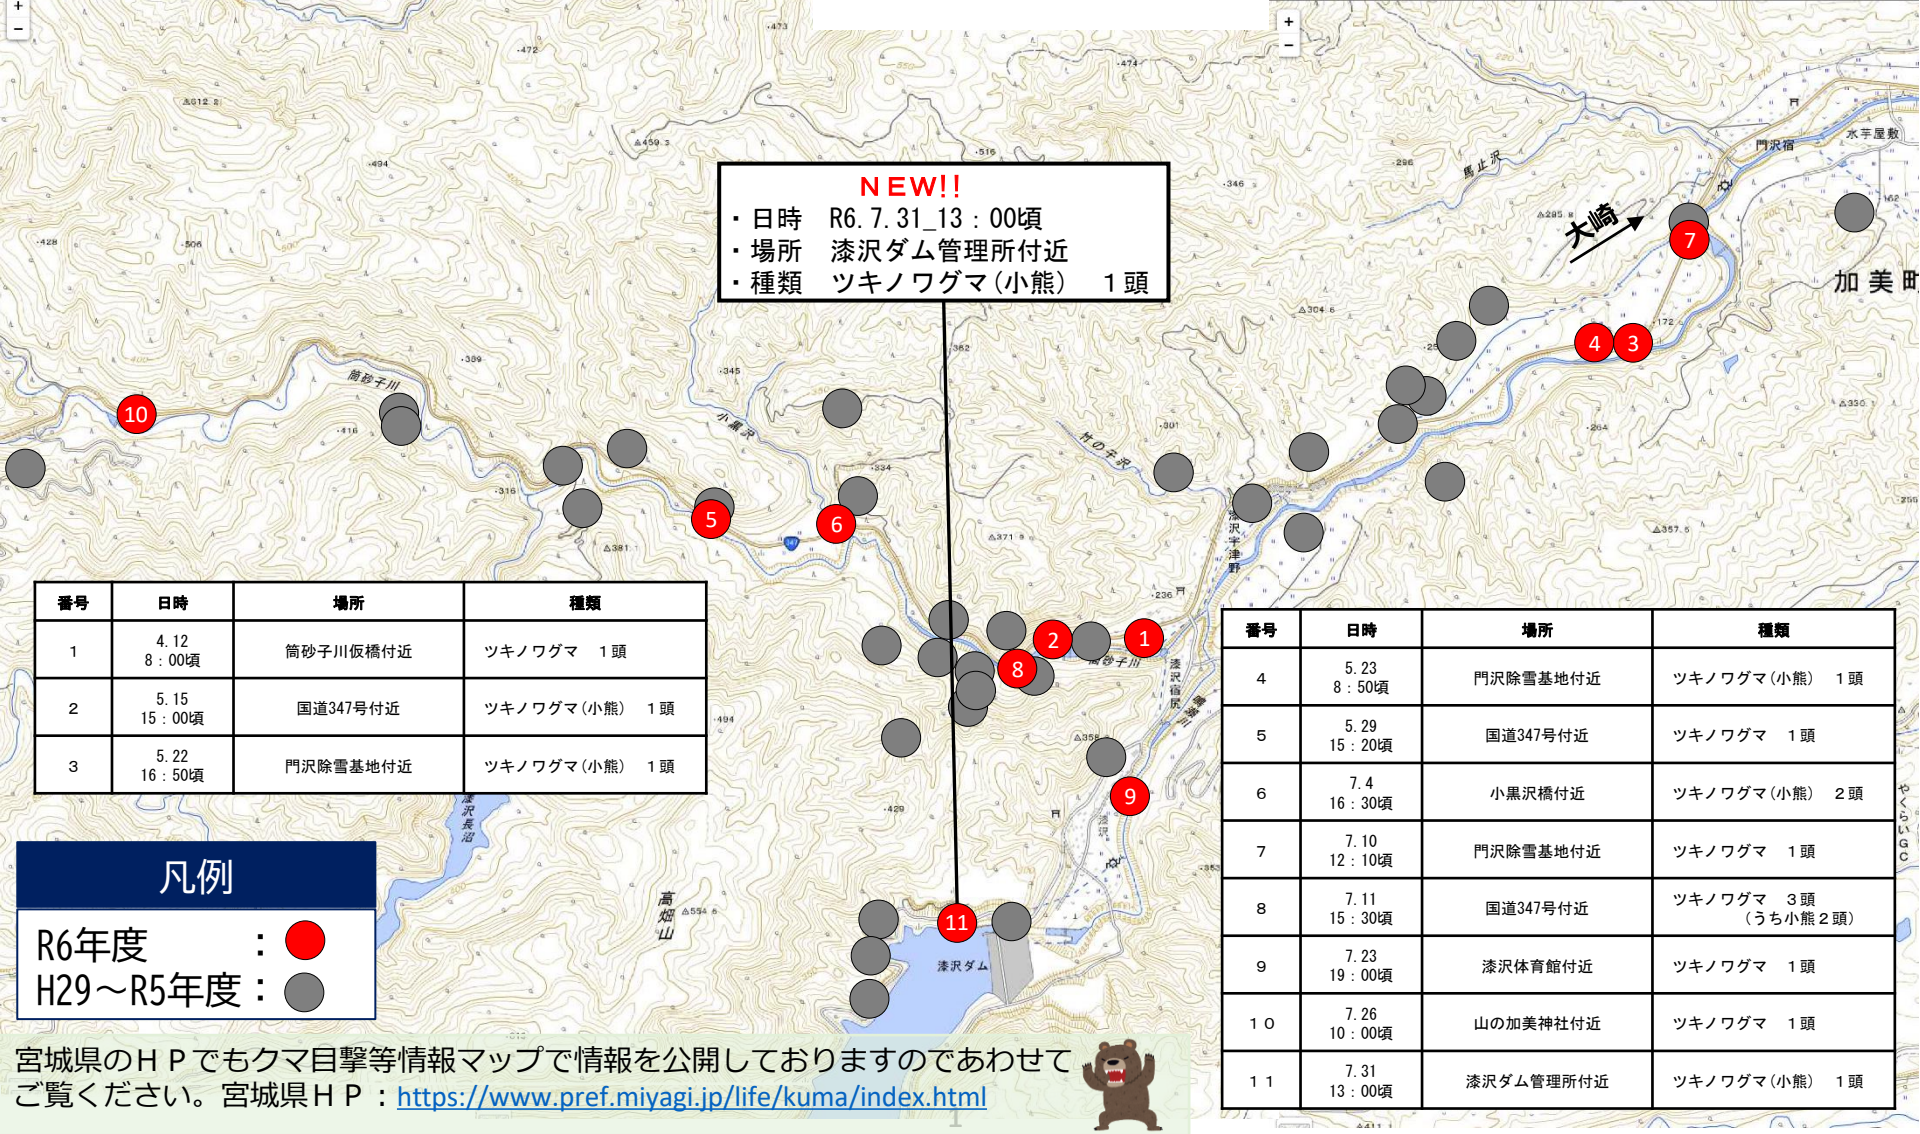

くまっぶ (令和6年度 クマ目撃情報)

令和 6年7月31日時点

“くまっぶ”は当事業において目撃された宮城県加美町漆沢地区でのクマ目撃情報をまとめたものです。

NEW!!

- ・日時 R6. 7. 31_13 : 00頃
- ・場所 漆沢ダム管理所付近
- ・種類 ツキノワグマ(小熊) 1頭

番号	日時	場所	種類
1	4. 12 8 : 00頃	筒砂子川仮橋付近	ツキノワグマ 1頭
2	5. 15 15 : 00頃	国道347号付近	ツキノワグマ(小熊) 1頭
3	5. 22 16 : 50頃	門沢除雪基地付近	ツキノワグマ(小熊) 1頭

番号	日時	場所	種類
4	5. 23 8 : 50頃	門沢除雪基地付近	ツキノワグマ(小熊) 1頭
5	5. 29 15 : 20頃	国道347号付近	ツキノワグマ 1頭
6	7. 4 16 : 30頃	小黒沢橋付近	ツキノワグマ(小熊) 2頭
7	7. 10 12 : 10頃	門沢除雪基地付近	ツキノワグマ 1頭
8	7. 11 15 : 30頃	国道347号付近	ツキノワグマ 3頭 (うち小熊2頭)
9	7. 23 19 : 00頃	漆沢体育館付近	ツキノワグマ 1頭
10	7. 26 10 : 00頃	山の加美神社付近	ツキノワグマ 1頭
11	7. 31 13 : 00頃	漆沢ダム管理所付近	ツキノワグマ(小熊) 1頭

凡例

R6年度 : ● (Red Circle)

H29～R5年度 : ● (Grey Circle)