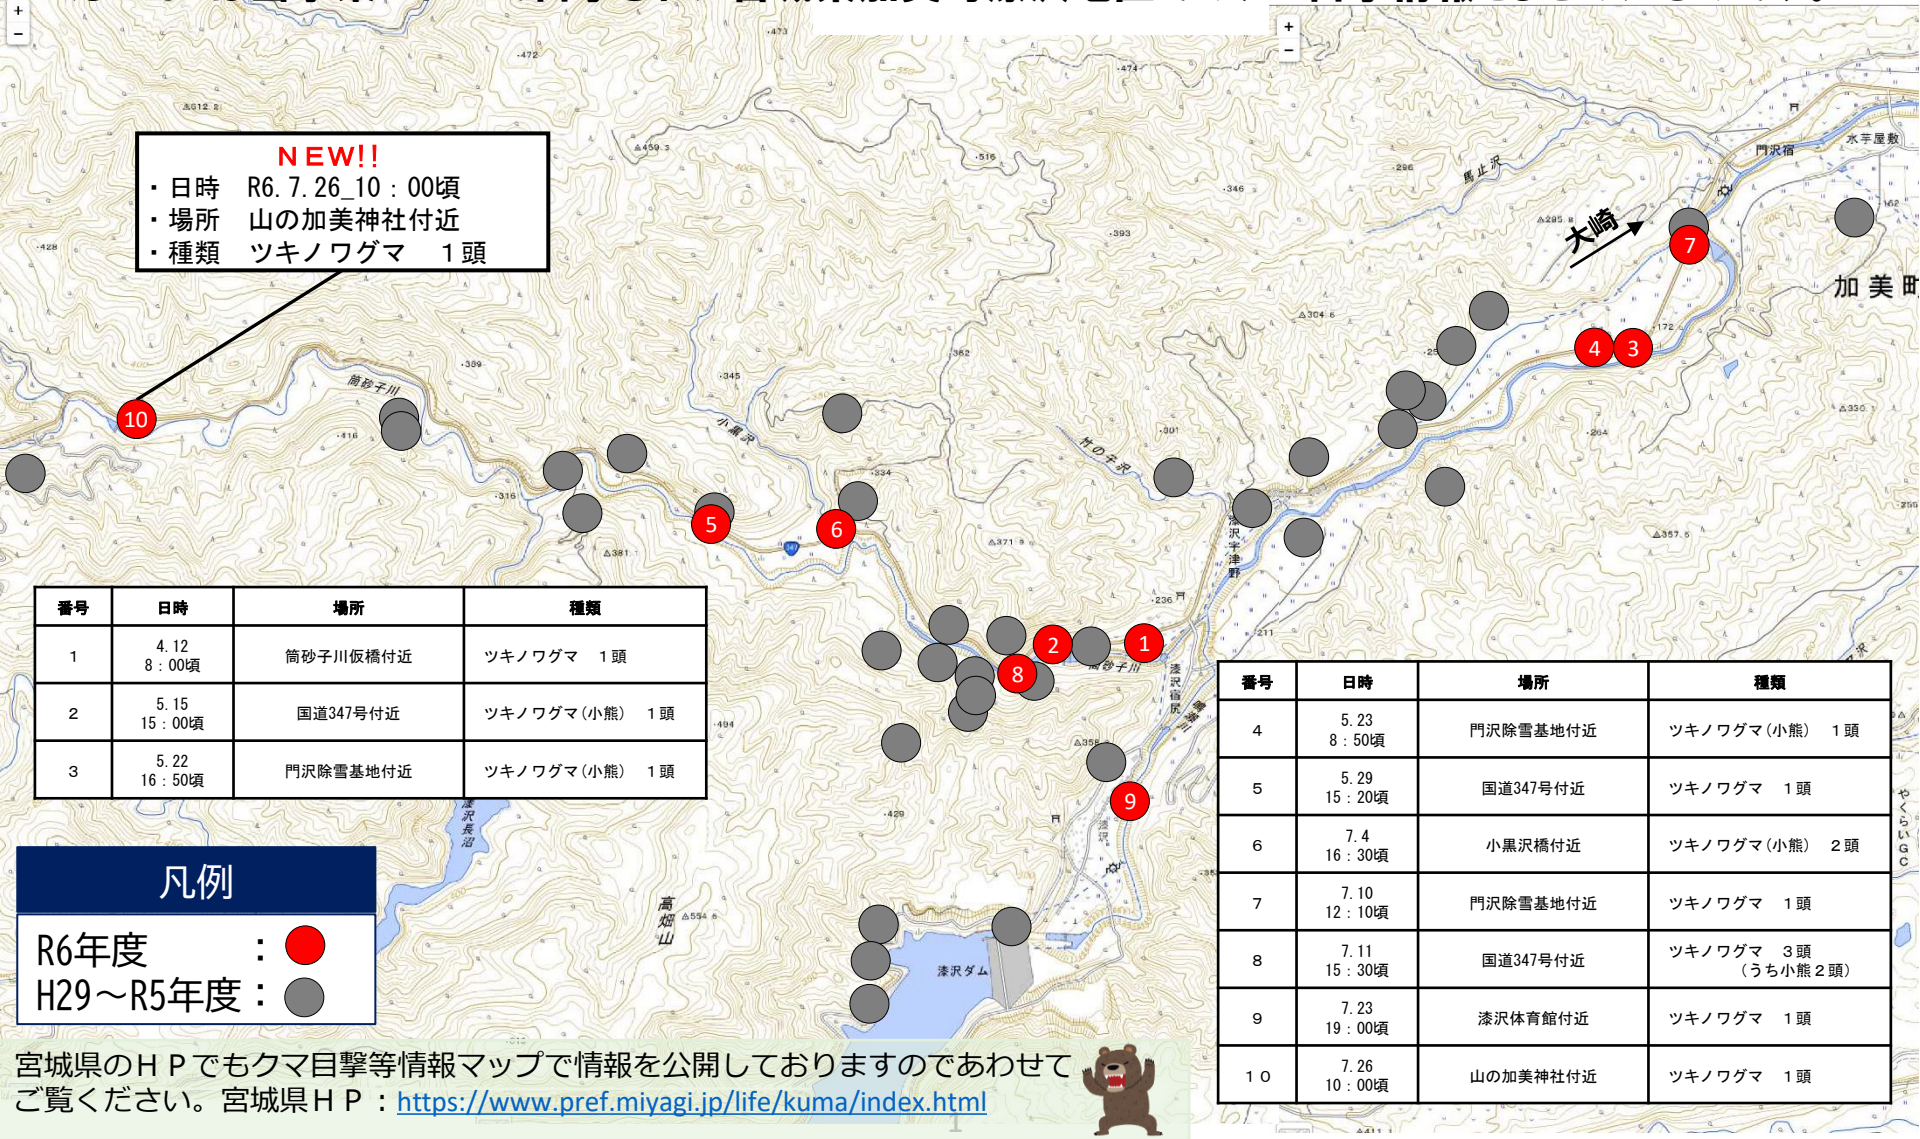

くまっぶ (令和6年度 クマ目撃情報)

令和 6年7月26日時点

“くまっぶ”は当事業において目撃された宮城県加美町漆沢地区でのクマ目撃情報をまとめたものです。

番号	日時	場所	種類
1	4.12 8:00頃	筒砂子川仮橋付近	ツキノワグマ 1頭
2	5.15 15:00頃	国道347号付近	ツキノワグマ(小熊) 1頭
3	5.22 16:50頃	門沢除雪基地付近	ツキノワグマ(小熊) 1頭

番号	日時	場所	種類
4	5.23 8:50頃	門沢除雪基地付近	ツキノワグマ(小熊) 1頭
5	5.29 15:20頃	国道347号付近	ツキノワグマ 1頭
6	7.4 16:30頃	小黒沢橋付近	ツキノワグマ(小熊) 2頭
7	7.10 12:10頃	門沢除雪基地付近	ツキノワグマ 1頭
8	7.11 15:30頃	国道347号付近	ツキノワグマ 3頭 (うち小熊2頭)
9	7.23 19:00頃	漆沢体育館付近	ツキノワグマ 1頭
10	7.26 10:00頃	山の加美神社付近	ツキノワグマ 1頭

凡例

R6年度 : ● (Red Circle)
H29~R5年度 : ● (Grey Circle)

宮城県のHPでもクマ目撃情報マップで情報を公開しておりますのであわせてご覧ください。宮城県HP : <https://www.pref.miyagi.jp/life/kuma/index.html>