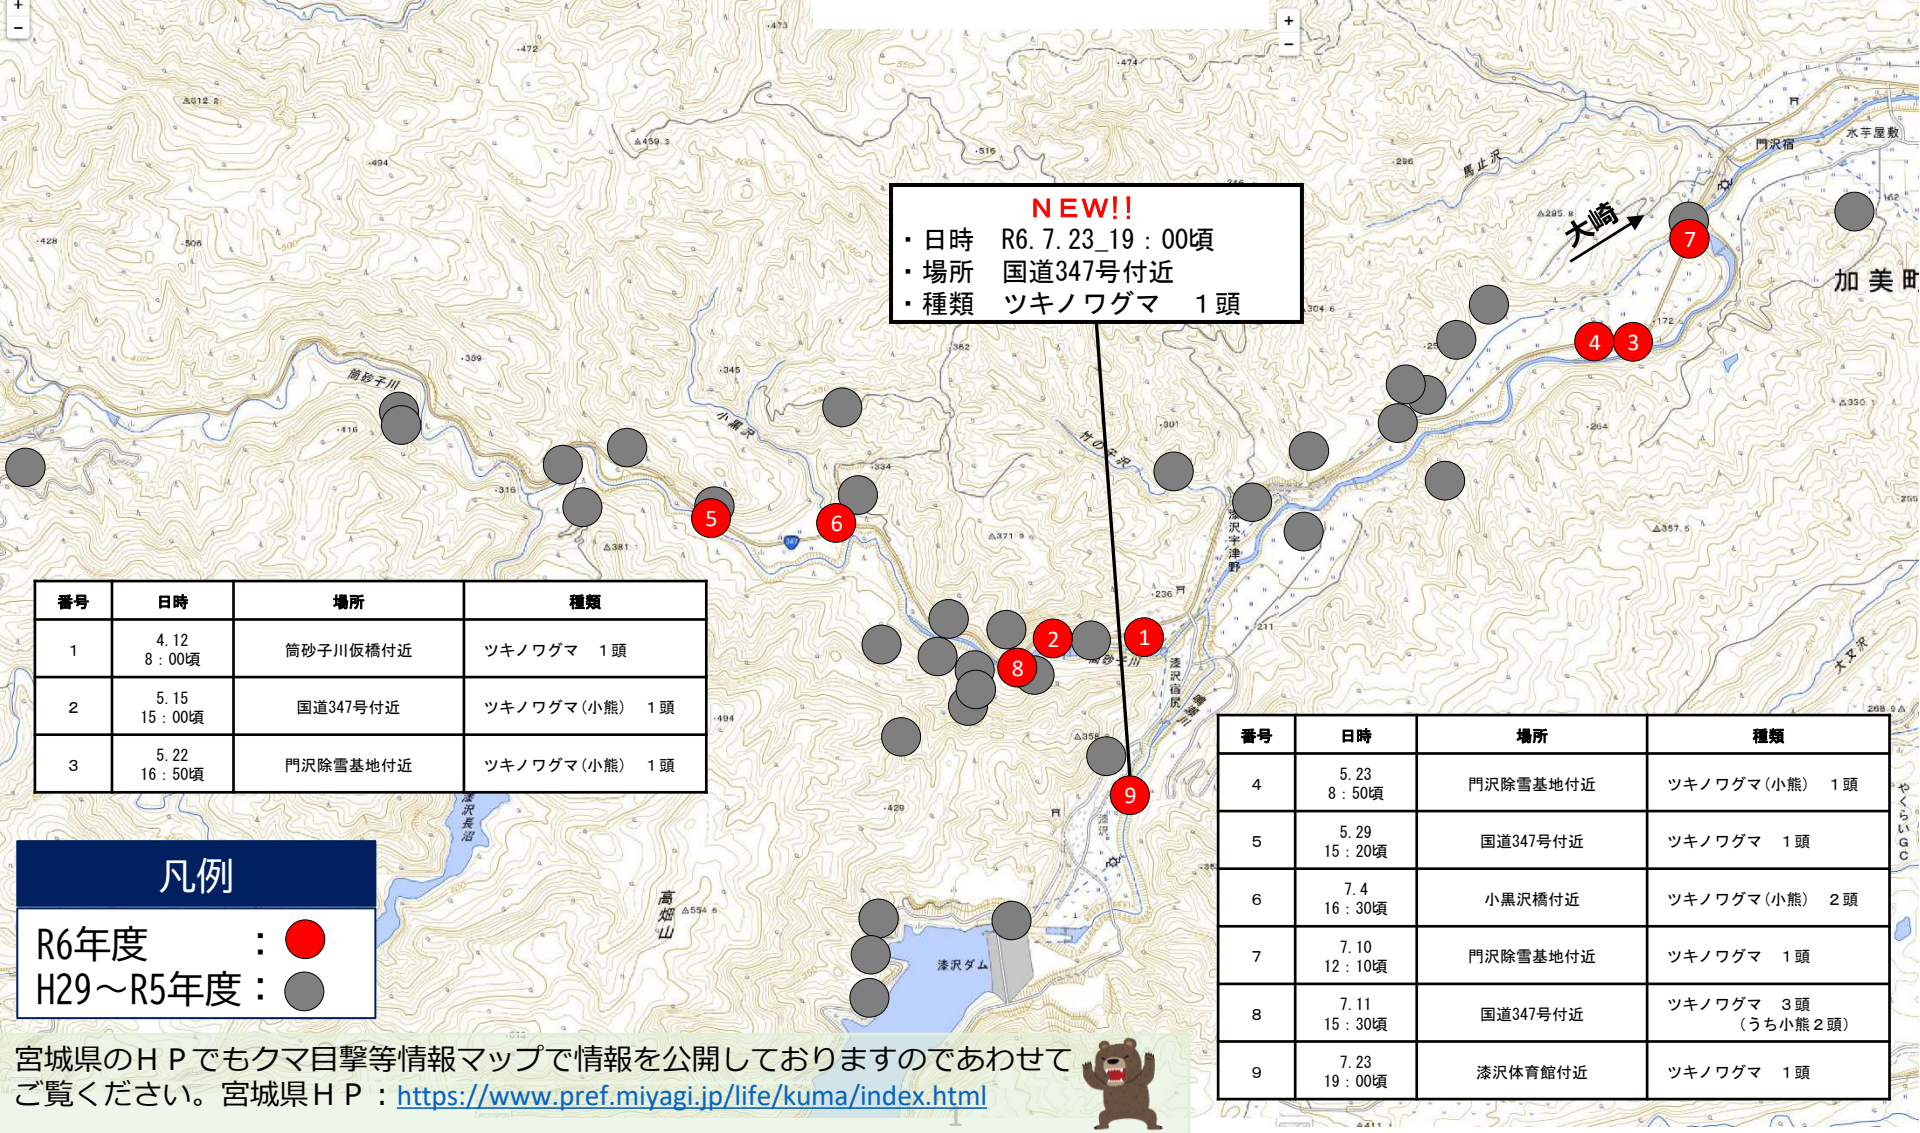

# くまっぶ (令和6年度 クマ目撃情報)

令和 6年7月23日時点

“くまっぶ”は当事業において目撃された宮城県加美町漆沢地区でのクマ目撃情報をまとめたものです。

**NEW!!**

- ・日時 R6. 7. 23\_19:00頃
- ・場所 国道347号付近
- ・種類 ツキノワグマ 1頭

番号	日時	場所	種類
1	4. 12 8:00頃	筒砂子川仮橋付近	ツキノワグマ 1頭
2	5. 15 15:00頃	国道347号付近	ツキノワグマ(小熊) 1頭
3	5. 22 16:50頃	門沢除雪基地付近	ツキノワグマ(小熊) 1頭

番号	日時	場所	種類
4	5. 23 8:50頃	門沢除雪基地付近	ツキノワグマ(小熊) 1頭
5	5. 29 15:20頃	国道347号付近	ツキノワグマ 1頭
6	7. 4 16:30頃	小黒沢橋付近	ツキノワグマ(小熊) 2頭
7	7. 10 12:10頃	門沢除雪基地付近	ツキノワグマ 1頭
8	7. 11 15:30頃	国道347号付近	ツキノワグマ 3頭 (うち小熊2頭)
9	7. 23 19:00頃	漆沢体育館付近	ツキノワグマ 1頭

**凡例**

R6年度 : ● (Red Circle)

H29~R5年度 : ● (Grey Circle)

宮城県のHPでもクマ目撃情報マップで情報を公開しておりますのであわせてご覧ください。宮城県HP : <https://www.pref.miyagi.jp/life/kuma/index.html>